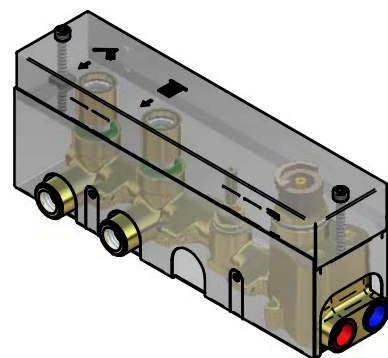

G 1/2 HOT

G 1/2 COLD

G 1/2

G 1/2

MIN 82

MAX 98

280

70

CODE ART. RWIT1B86ZZ30\_I01

RUBINETTERIE  
**treemme**