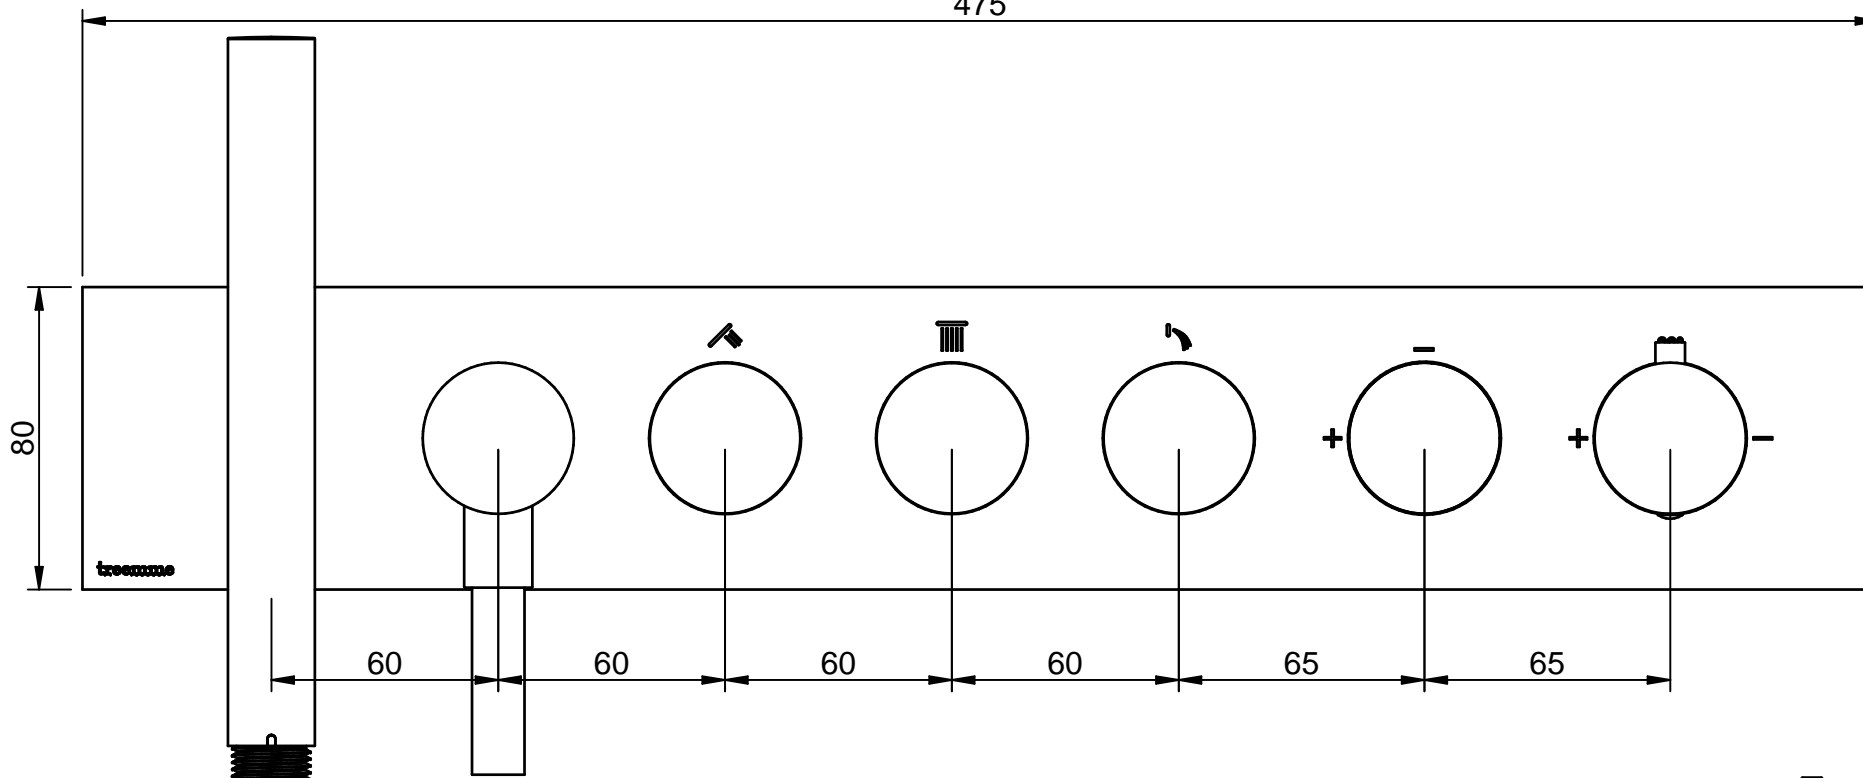

475

CODE ART. RWIT1B98IS01\_I01

RUBINETTERIE  
**tremme**