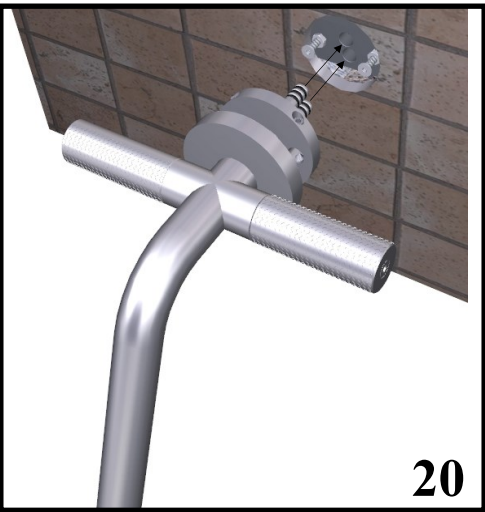

Preliminaires - Avant de monter les mitigeur, il faut bien nettoyer les tuyaux pour éliminer toutes les impuretés à l'intérieur.

IMIS00045

22MM

RUBINETTERIE
treemme

22
mm
Design by
Cognigni &
Ing. Castagnoli