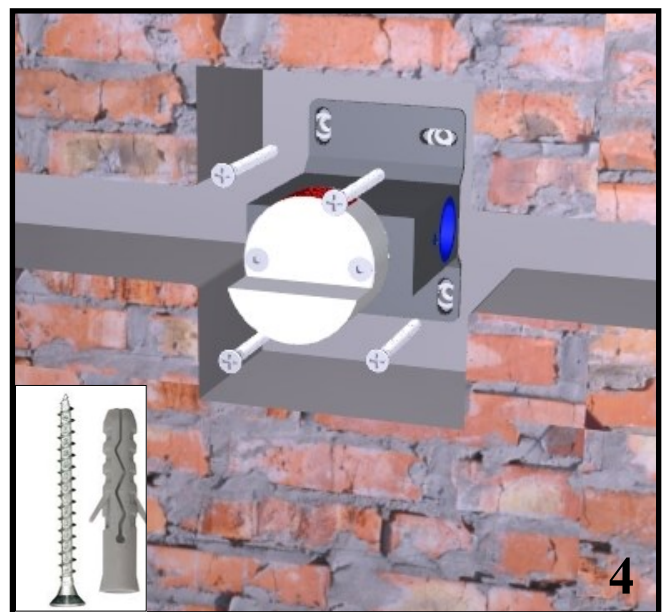

Preliminaires - Avant de monter les mitigeur, il faut bien nettoyer les tuyaux pour éliminer toutes les impuretés à l'intérieur.

IMIS00045

22MM

RUBINETTERIE
treemme

22
mm
Design by
Cognigni &
Ing. Castagnoli