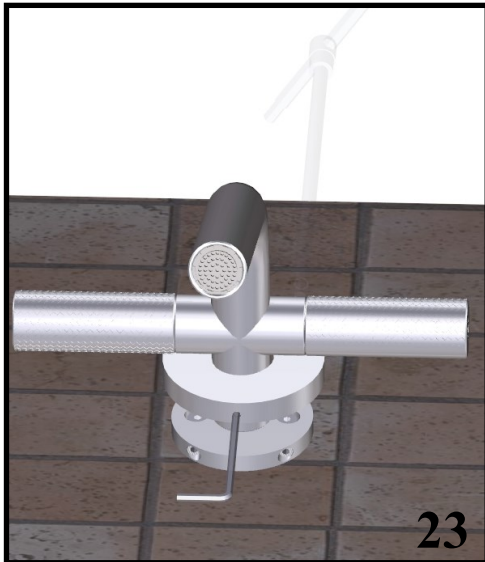

Preliminaires - Avant de monter les mitigeur, il faut bien nettoyer les tuyaux pour éliminer toutes les impuretés à l'intérieur.

IMIS00045

22MM

RUBINETTERIE
treemme

22
mm
Design by
Cognigni &
Ing. Castagnoli