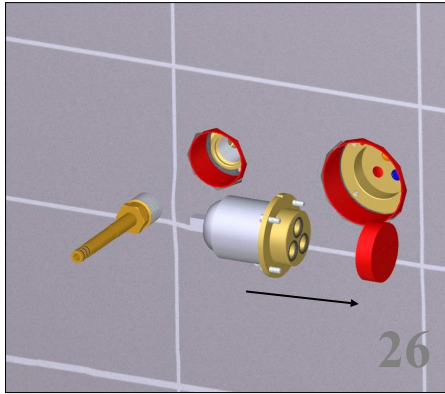

EN

It is suggested to purge the inlet tubes before to install the product

ES

Enjaguar con mucha atención los tubos de alimentación antes de conectar el producto

IMIS00181

- PARTI INCASSO	P_8/9
- PARTI ESTERNE:	P_10/14
▶ STD	P_10
▶ 3.6	P_11
▶ 40 MM	P_12
▶ ARCHE'	P_13
▶ AURELIA	P_14

Art.: A5 / A6 / A7 / A9 / B2 / B3 / C5 / C6 / C7 / C9
/ D2 / D3 / D4

IMIS00181

TIPI DI APPLICAZIONE
INSTALLATION TYPES
TYPES D'INSTALLTION

Art. A5/A6/C5/C6

Art. B2/B3/D2/D3

Art. A7/A9/C7/C9

IMIS00181

IMIS00181