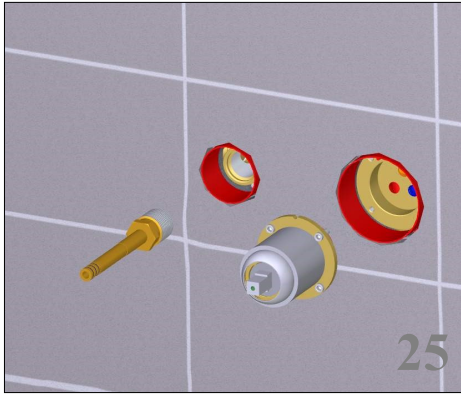

EN

It is suggested to purge the inlet tubes before to install the product

ES

Enjaguar con mucha atención los tubos de alimentación antes de conectar el producto

IMIS00181

- PARTI INCASSO	P_8/9
- PARTI ESTERNE:	P_10/14
▶ STD	P_10
▶ 3.6	P_11
▶ 40 MM	P_12
▶ ARCHE'	P_13
▶ AURELIA	P_14

Art.: A5 / A6 / A7 / A9 / B2 / B3 / C5 / C6 / C7 / C9
/ D2 / D3 / D4

IMIS00181

TIPI DI APPLICAZIONE
INSTALLATION TYPES
TYPES D'INSTALLTION

Art. A5/A6/C5/C6

Art. B2/B3/D2/D3

Art. A7/A9/C7/C9

IMIS00181

IMIS00181

RUBINETTERIE
treemme
instruments for water