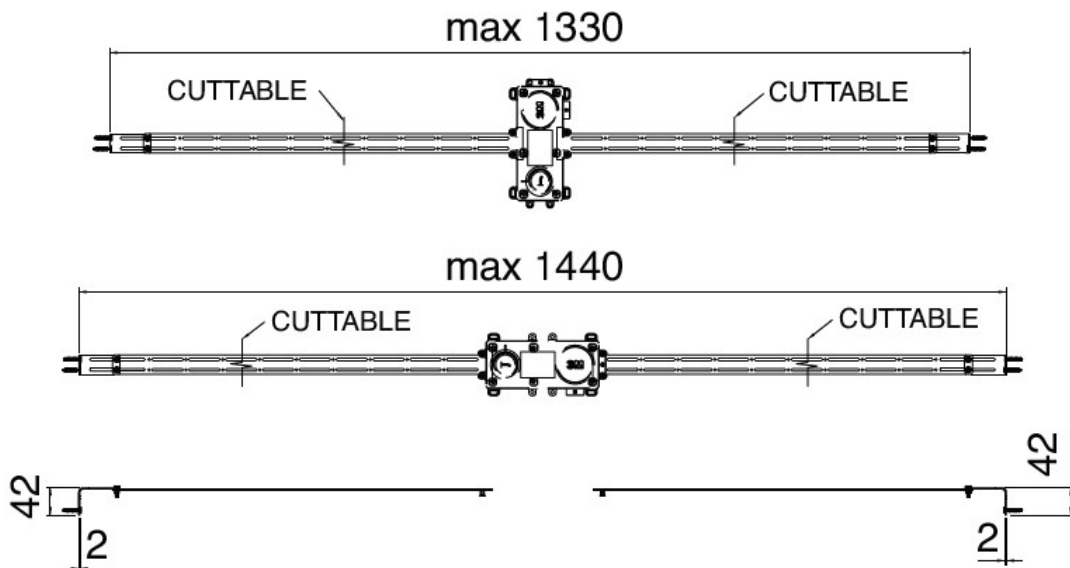

ZZ RWIT 51C5 ZZ 90

Staffa cartogesso
Installation bracket for plasterboard wall
Système de fixation pour cloison en placo-plâtre
Montagehalterung für Gipskartonwand

Art.: A5 / A6 / A7 / A9 / B2 / B3 / C5 / C6 / C7 / C9
/ D2 / D3 / D4