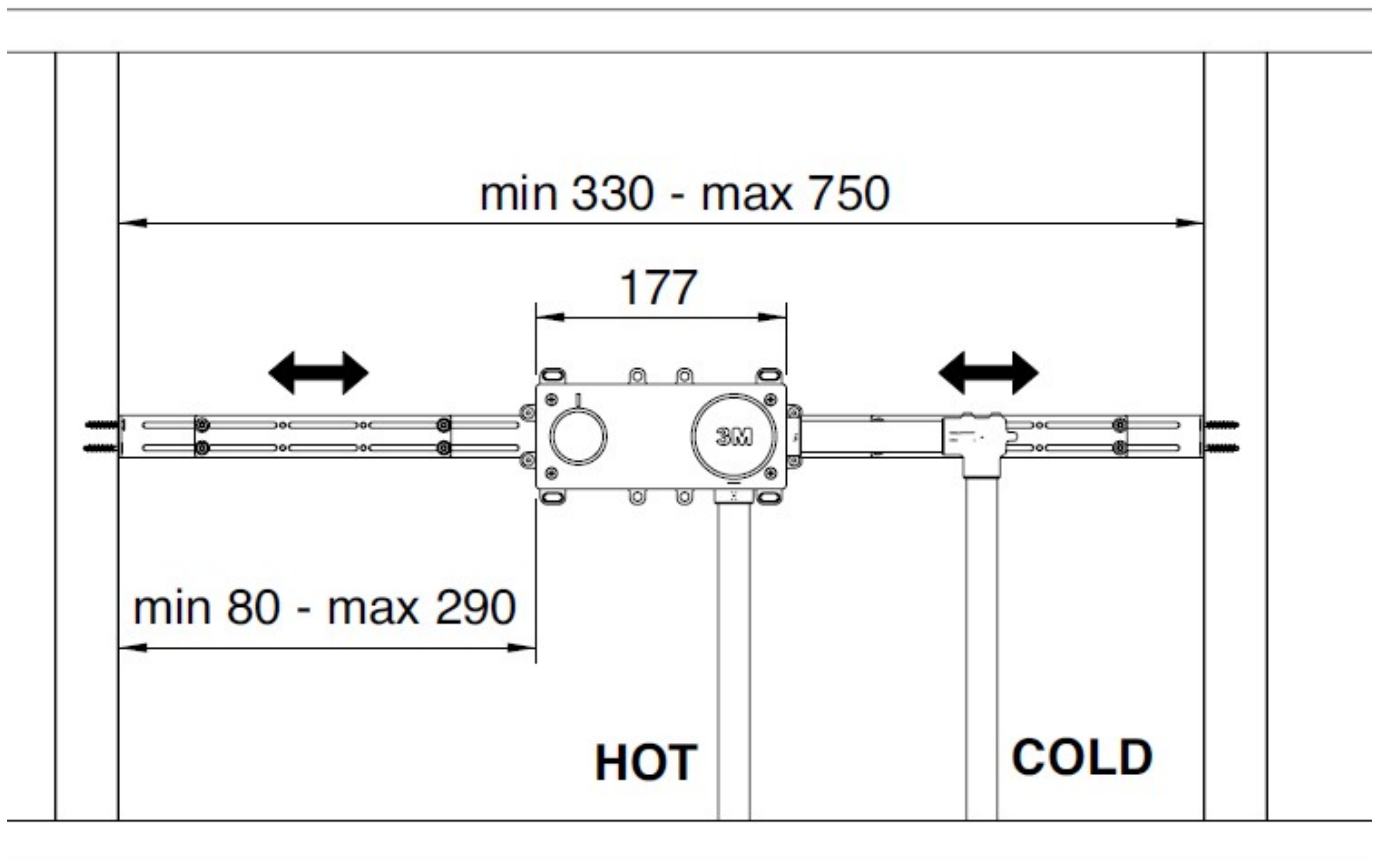

PER CARTONGESSO
FOR PLASTERBOARD
POUR CLOISON EN PLACO-PLÂTRE