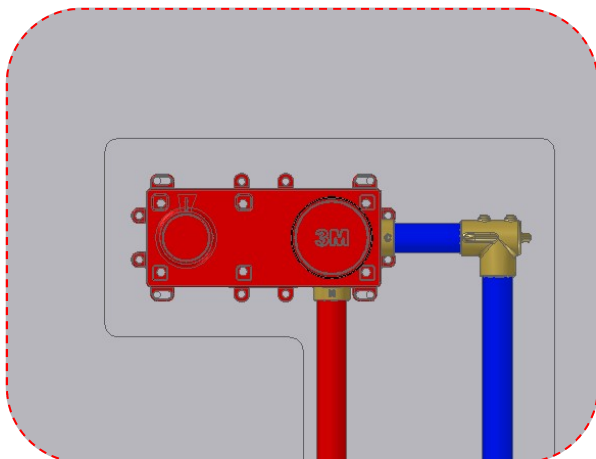

EN

It is suggested to purge the inlet tubes before to install the product

ES

Enjaguar con mucha atención los tubos de alimentación antes de conectar el producto

IMIS00181

- PARTI INCASSO	P_8/9
- PARTI ESTERNE:	P_10/14
▶ STD	P_10
▶ 3.6	P_11
▶ 40 MM	P_12
▶ ARCHE'	P_13
▶ AURELIA	P_14

PER CARTONGESSO
FOR PLASTERBOARD
POUR CLOISON EN PLACO-PLÂTRE

MIN 50
MAX 70

ZZ RWIT 51C5 ZZ 90

Staffa cartogesso
Installation bracket for plasterboard wall
Système de fixation pour cloison en placo-plâtre
Montagehalterung für Gipskartonwand

Art.: A5 / A6 / A7 / A9 / B2 / B3 / C5 / C6 / C7 / C9
/ D2 / D3 / D4

IMIS00181

TIPI DI APPLICAZIONE
INSTALLATION TYPES
TYPES D'INSTALLTION

Art. A5/A6/C5/C6

Art. B2/B3/D2/D3

Art. A7/A9/C7/C9

IMIS00181

IMIS00181