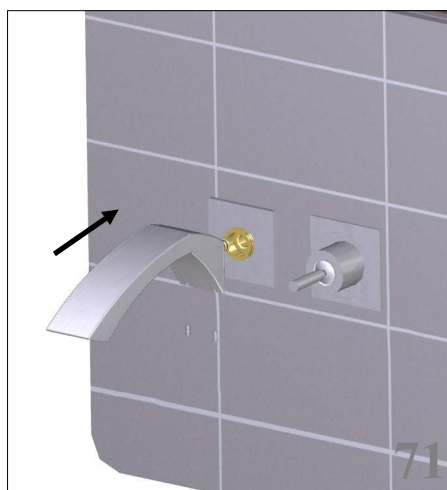

EN

It is suggested to purge the inlet tubes before to install the product

ES

Enjaguar con mucha atención los tubos de alimentación antes de conectar el producto

IMIS00181

- PARTI INCASSO	P_8/9
- PARTI ESTERNE:	P_10/14
▶ STD	P_10
▶ 3.6	P_11
▶ 40 MM	P_12
▶ ARCHE'	P_13
▶ AURELIA	P_14

PER CARTONGESSO
FOR PLASTERBOARD
POUR CLOISON EN PLACO-PLÂTRE

MIN 50
MAX 70

ZZ RWIT 51C5 ZZ 90

Staffa cartogesso
Installation bracket for plasterboard wall
Système de fixation pour cloison en placo-plâtre
Montagehalterung für Gipskartonwand

Art.: A5 / A6 / A7 / A9 / B2 / B3 / C5 / C6 / C7 / C9
/ D2 / D3 / D4

IMIS00181

TIPI DI APPLICAZIONE
INSTALLATION TYPES
TYPES D'INSTALLTION

Art. A5/A6/C5/C6

Art. B2/B3/D2/D3

Art. A7/A9/C7/C9

IMIS00181

IMIS00181