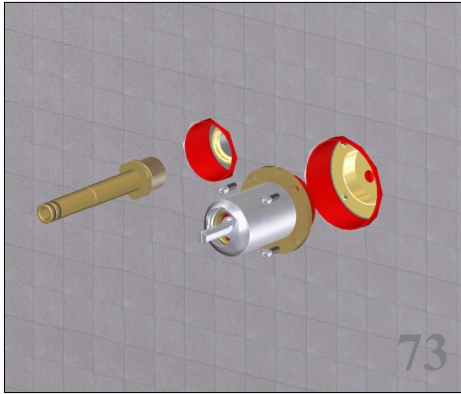

EN

It is suggested to purge the inlet tubes before to install the product

ES

Enjaguar con mucha atención los tubos de alimentación antes de conectar el producto

IMIS00181

- PARTI INCASSO	P_8/9
- PARTI ESTERNE:	P_10/14
▶ STD	P_10
▶ 3.6	P_11
▶ 40 MM	P_12
▶ ARCHE'	P_13
▶ AURELIA	P_14

Art.: A5 / A6 / A7 / A9 / B2 / B3 / C5 / C6 / C7 / C9
/ D2 / D3 / D4

IMIS00181

TIPI DI APPLICAZIONE
INSTALLATION TYPES
TYPES D'INSTALLTION

Art. A5/A6/C5/C6

Art. B2/B3/D2/D3

Art. A7/A9/C7/C9

IMIS00181

IMIS00181