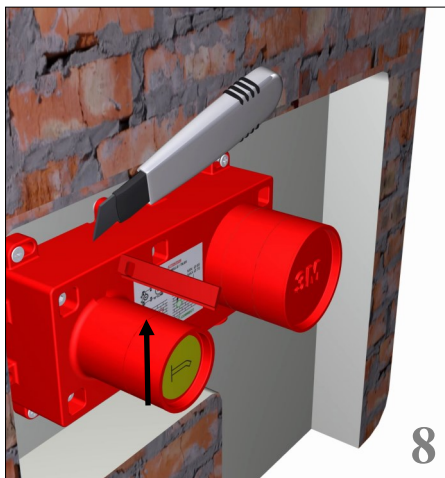

PER CARTONGESSO
FOR PLASTERBOARD
POUR CLOISON EN PLACO-PLÂTRE

MIN 50
MAX 70

ZZ RWIT 51C5 ZZ 90

Staffa cartogesso
Installation bracket for plasterboard wall
Système de fixation pour cloison en placo-plâtre
Montagehalterung für Gipskartonwand

Art.: A5 / A6 / A7 / A9 / B2 / B3 / C5 / C6 / C7 / C9
/ D2 / D3 / D4

IMIS00181

TIPI DI APPLICAZIONE
INSTALLATION TYPES
TYPES D'INSTALLTION

Art. A5/A6/C5/C6

Art. B2/B3/D2/D3

Art. A7/A9/C7/C9

IMIS00181

IMIS00181