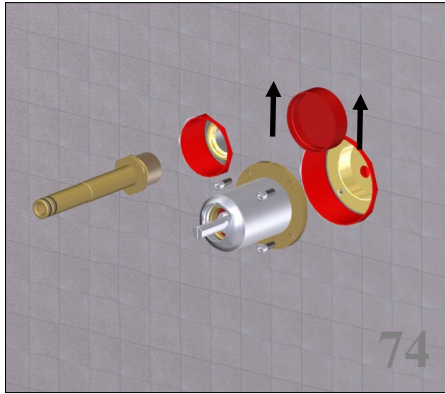

EN

It is suggested to purge the inlet tubes before to install the product

ES

Enjaguar con mucha atención los tubos de alimentación antes de conectar el producto

IMIS00181

- PARTI INCASSO	P_8/9
- PARTI ESTERNE:	P_10/14
▶ STD	P_10
▶ 3.6	P_11
▶ 40 MM	P_12
▶ ARCHE'	P_13
▶ AURELIA	P_14

Art.: A5 / A6 / A7 / A9 / B2 / B3 / C5 / C6 / C7 / C9
/ D2 / D3 / D4

IMIS00181

TIPI DI APPLICAZIONE
INSTALLATION TYPES
TYPES D'INSTALLTION

Art. A5/A6/C5/C6

Art. B2/B3/D2/D3

Art. A7/A9/C7/C9

IMIS00181

IMIS00181