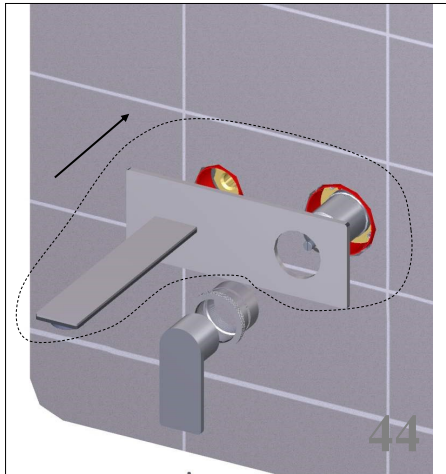

PER CARTONGESSO
FOR PLASTERBOARD
POUR CLOISON EN PLACO-PLÂTRE

MIN 50
MAX 70

ZZ RWIT 51C5 ZZ 90

Staffa cartogesso
Installation bracket for plasterboard wall
Système de fixation pour cloison en placo-plâtre
Montagehalterung für Gipskartonwand

Art.: A5 / A6 / A7 / A9 / B2 / B3 / C5 / C6 / C7 / C9
/ D2 / D3 / D4

IMIS00181

TIPI DI APPLICAZIONE
INSTALLATION TYPES
TYPES D'INSTALLTION

Art. A5/A6/C5/C6

Art. B2/B3/D2/D3

Art. A7/A9/C7/C9

IMIS00181

IMIS00181