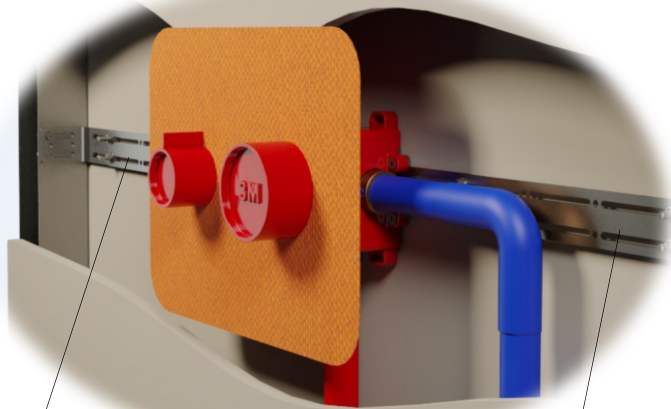

MIN 50
MAX 70

ZZ RWIT 51C5 ZZ 90

Staffa cartogesso
Installation bracket for plasterboard wall
Système de fixation pour cloison en placo-plâtre
Montagehalterung für Gipskartonwand

Art.: A5 / A6 / A7 / A9 / B2 / B3 / C5 / C6 / C7 / C9
/ D2 / D3 / D4

IMIS00181