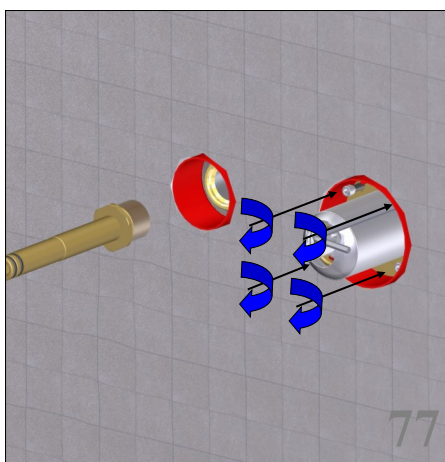

EN

It is suggested to purge the inlet tubes before to install the product

ES

Enjaguar con mucha atención los tubos de alimentación antes de conectar el producto

IMIS00181

- PARTI INCASSO	P_8/9
- PARTI ESTERNE:	P_10/14
▶ STD	P_10
▶ 3.6	P_11
▶ 40 MM	P_12
▶ ARCHE'	P_13
▶ AURELIA	P_14

Art.: A5 / A6 / A7 / A9 / B2 / B3 / C5 / C6 / C7 / C9
/ D2 / D3 / D4

IMIS00181

TIPI DI APPLICAZIONE
INSTALLATION TYPES
TYPES D'INSTALLTION

Art. A5/A6/C5/C6

Art. B2/B3/D2/D3

Art. A7/A9/C7/C9

IMIS00181

IMIS00181

RUBINETTERIE
treemme
instruments for water