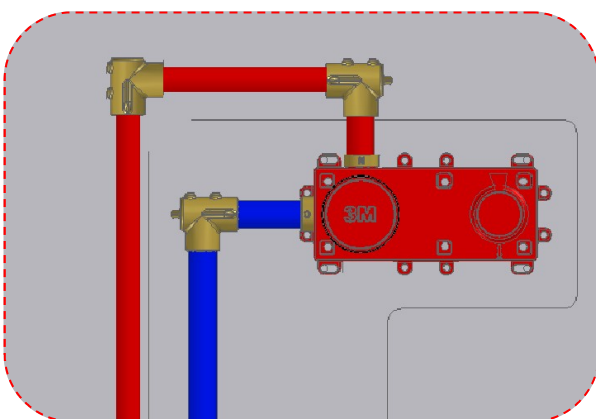

EN

It is suggested to purge the inlet tubes before to install the product

ES

Enjaguar con mucha atención los tubos de alimentación antes de conectar el producto

IMIS00181

- PARTI INCASSO	P_8/9
- PARTI ESTERNE:	P_10/14
▶ STD	P_10
▶ 3.6	P_11
▶ 40 MM	P_12
▶ ARCHE'	P_13
▶ AURELIA	P_14

Art.: A5 / A6 / A7 / A9 / B2 / B3 / C5 / C6 / C7 / C9
/ D2 / D3 / D4

IMIS00181

TIPI DI APPLICAZIONE
INSTALLATION TYPES
TYPES D'INSTALLTION

Art. A5/A6/C5/C6

Art. B2/B3/D2/D3

Art. A7/A9/C7/C9

IMIS00181

IMIS00181