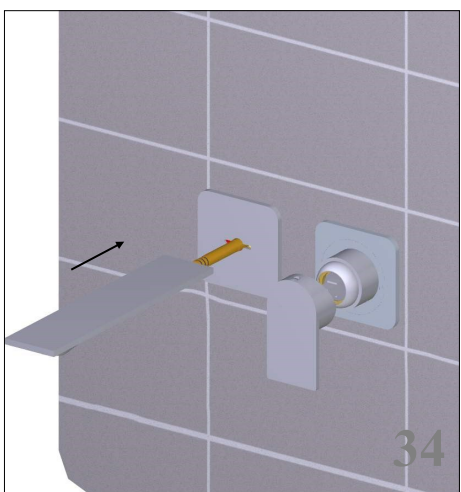

PER CARTONGESSO
FOR PLASTERBOARD
POUR CLOISON EN PLACO-PLÂTRE

MIN 50
MAX 70

ZZ RWIT 51C5 ZZ 90

Staffa cartogesso
Installation bracket for plasterboard wall
Système de fixation pour cloison en placo-plâtre
Montagehalterung für Gipskartonwand

Art.: A5 / A6 / A7 / A9 / B2 / B3 / C5 / C6 / C7 / C9
/ D2 / D3 / D4

IMIS00181

TIPI DI APPLICAZIONE
INSTALLATION TYPES
TYPES D'INSTALLTION

Art. A5/A6/C5/C6

Art. B2/B3/D2/D3

Art. A7/A9/C7/C9

IMIS00181

IMIS00181