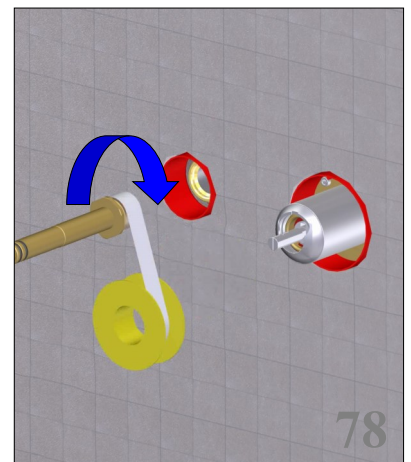

EN

It is suggested to purge the inlet tubes before to install the product

ES

Enjaguar con mucha atención los tubos de alimentación antes de conectar el producto

IMIS00181

- PARTI INCASSO	P_8/9
- PARTI ESTERNE:	P_10/14
▶ STD	P_10
▶ 3.6	P_11
▶ 40 MM	P_12
▶ ARCHE'	P_13
▶ AURELIA	P_14

Art.: A5 / A6 / A7 / A9 / B2 / B3 / C5 / C6 / C7 / C9
/ D2 / D3 / D4

IMIS00181

TIPI DI APPLICAZIONE
INSTALLATION TYPES
TYPES D'INSTALLTION

Art. A5/A6/C5/C6

Art. B2/B3/D2/D3

Art. A7/A9/C7/C9

IMIS00181

IMIS00181

RUBINETTERIE
treemme
instruments for water