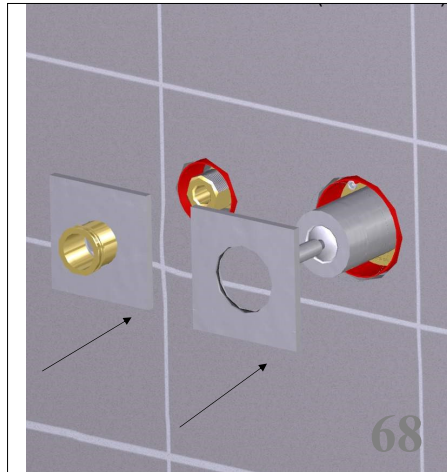

PER CARTONGESSO
FOR PLASTERBOARD
POUR CLOISON EN PLACO-PLÂTRE

MIN 50
MAX 70

ZZ RWIT 51C5 ZZ 90

Staffa cartogesso
Installation bracket for plasterboard wall
Système de fixation pour cloison en placo-plâtre
Montagehalterung für Gipskartonwand

Art.: A5 / A6 / A7 / A9 / B2 / B3 / C5 / C6 / C7 / C9
/ D2 / D3 / D4

IMIS00181

TIPI DI APPLICAZIONE
INSTALLATION TYPES
TYPES D'INSTALLTION

Art. A5/A6/C5/C6

Art. B2/B3/D2/D3

Art. A7/A9/C7/C9

IMIS00181

IMIS00181