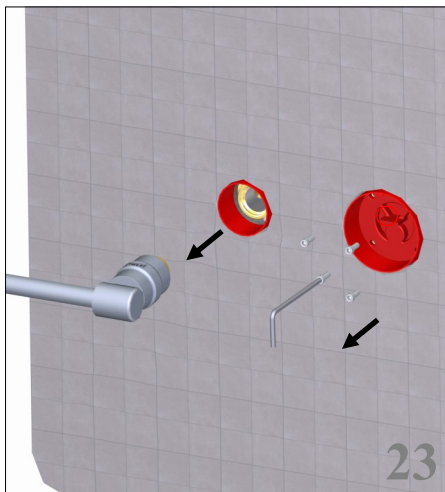

EN

It is suggested to purge the inlet tubes before to install the product

ES

Enjaguar con mucha atención los tubos de alimentación antes de conectar el producto

IMIS00181

- PARTI INCASSO	P_8/9
- PARTI ESTERNE:	P_10/14
▶ STD	P_10
▶ 3.6	P_11
▶ 40 MM	P_12
▶ ARCHE'	P_13
▶ AURELIA	P_14

Art.: A5 / A6 / A7 / A9 / B2 / B3 / C5 / C6 / C7 / C9
/ D2 / D3 / D4

IMIS00181

TIPI DI APPLICAZIONE
INSTALLATION TYPES
TYPES D'INSTALLTION

Art. A5/A6/C5/C6

Art. B2/B3/D2/D3

Art. A7/A9/C7/C9

IMIS00181

IMIS00181