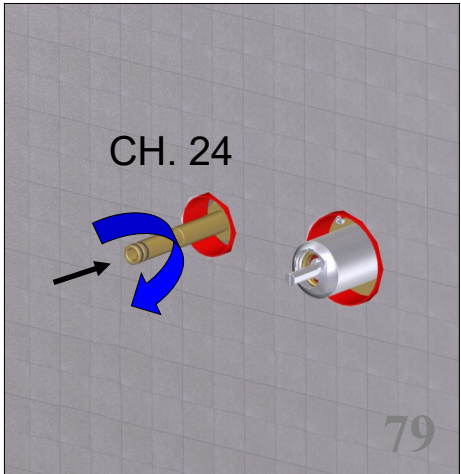

EN

It is suggested to purge the inlet tubes before to install the product

ES

Enjaguar con mucha atención los tubos de alimentación antes de conectar el producto

IMIS00181

- PARTI INCASSO	P_8/9
- PARTI ESTERNE:	P_10/14
▶ STD	P_10
▶ 3.6	P_11
▶ 40 MM	P_12
▶ ARCHE'	P_13
▶ AURELIA	P_14

Art.: A5 / A6 / A7 / A9 / B2 / B3 / C5 / C6 / C7 / C9
/ D2 / D3 / D4

IMIS00181

TIPI DI APPLICAZIONE
INSTALLATION TYPES
TYPES D'INSTALLTION

Art. A5/A6/C5/C6

Art. B2/B3/D2/D3

Art. A7/A9/C7/C9

IMIS00181

IMIS00181