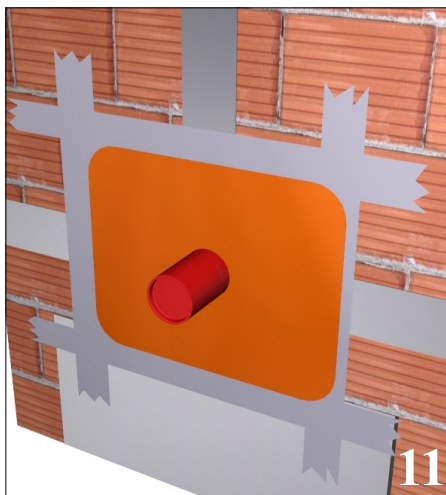

EN

It is suggested to purge the inlet tubes before to install the product

SP

Enjaguar con mucha atención los tubos de alimentación antes de conectar el producto

Open only for 3 ways

RUBINETTERIE
treemme
instruments for water