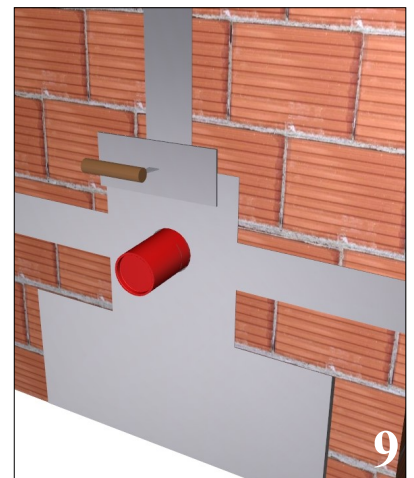

EN

It is suggested to purge the inlet tubes before to install the product

SP

Enjaguar con mucha atención los tubos de alimentación antes de conectar el producto

Open only for 3 ways

RUBINETTERIE
treemme
instruments for water