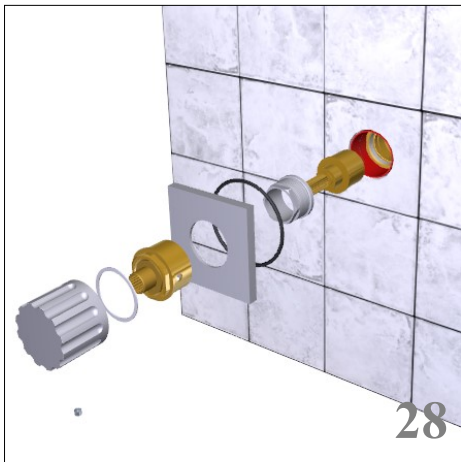

EN

It is suggested to purge the inlet tubes before to install the product

SP

Enjaguar con mucha atención los tubos de alimentación antes de conectar el producto

Open only for 3 ways

RUBINETTERIE
treemme
instruments for water