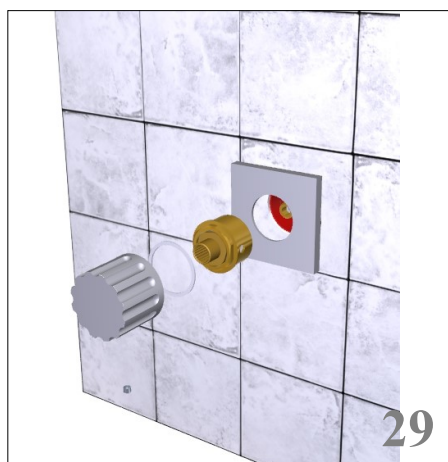

EN

It is suggested to purge the inlet tubes before to install the product

SP

Enjaguar con mucha atención los tubos de alimentación antes de conectar el producto

Open only for 3 ways

RUBINETTERIE
treemme
instruments for water