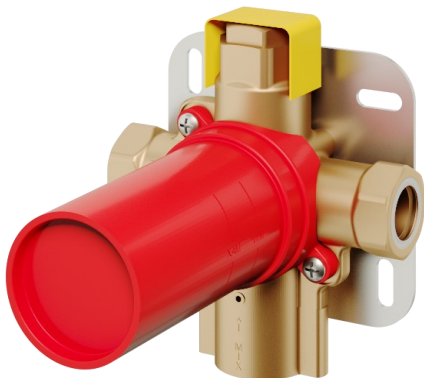

2/3 ways concealed diverter

Inverseur à encastrer à 2/3 sorties

2/3 Wege UP- Umsteller

SCAN TO WATCH
Treemme_tech

IMIS00215

Certified to
NSF/ANSI 61

SISTEMA QUALITÀ CERTIFICATO

UNI EN ISO 9001 : 2015

EN

It is suggested to purge the inlet tubes before to install the product

SP

Enjaguar con mucha atención los tubos de alimentación antes de conectar el producto

Open only for 3 ways

RUBINETTERIE
treemme
instruments for water