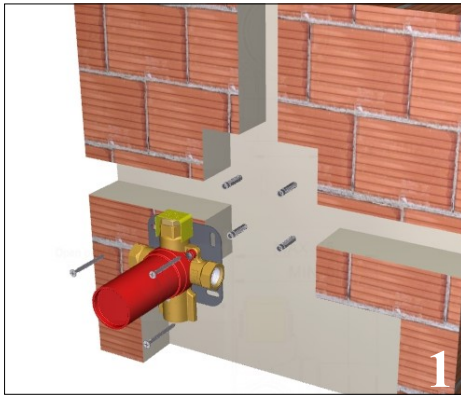

EN

It is suggested to purge the inlet tubes before to install the product

SP

Enjaguar con mucha atención los tubos de alimentación antes de conectar el producto

Open only for 3 ways

RUBINETTERIE
treemme
instruments for water