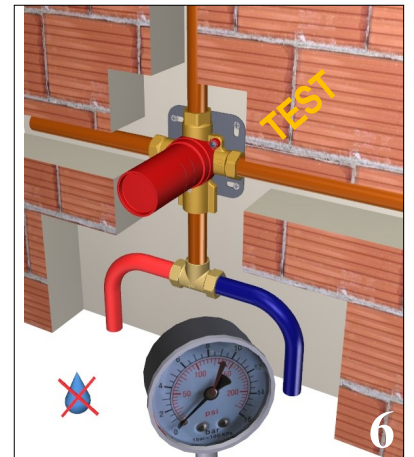

EN

It is suggested to purge the inlet tubes before to install the product

SP

Enjaguar con mucha atención los tubos de alimentación antes de conectar el producto

Open only for 3 ways

RUBINETTERIE
treemme
instruments for water