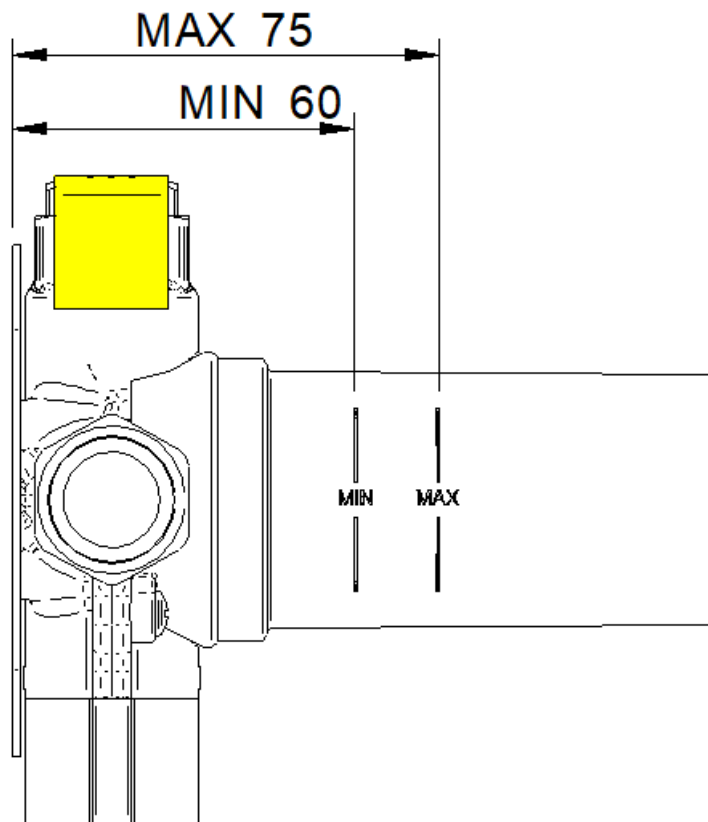

Istruzioni di montaggio

Installation Instruction

Instruction de montage

Montageanleitung

Instrucciones de montaje

Treemme
Rubinetterie

Art. D5—D6

Deviatore incasso 2/3 uscite

EN

It is suggested to purge the inlet tubes before to install the product

SP

Enjaguar con mucha atención los tubos de alimentación antes de conectar el producto

Open only for 3 ways

RUBINETTERIE
treemme
instruments for water