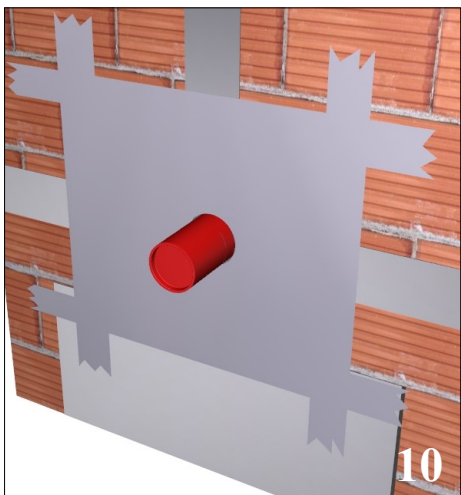

EN

It is suggested to purge the inlet tubes before to install the product

SP

Enjaguar con mucha atención los tubos de alimentación antes de conectar el producto

Open only for 3 ways

RUBINETTERIE
treemme
instruments for water