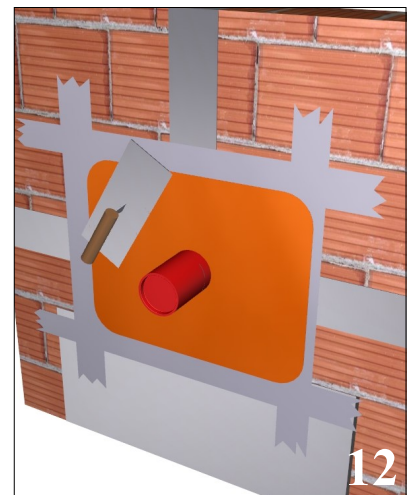

EN

It is suggested to purge the inlet tubes before to install the product

SP

Enjaguar con mucha atención los tubos de alimentación antes de conectar el producto

Open only for 3 ways

RUBINETTERIE
treemme
instruments for water