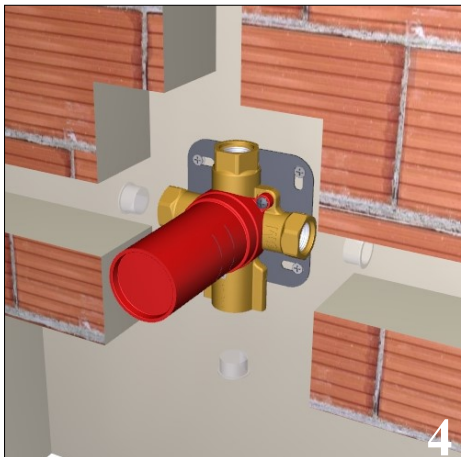

EN

It is suggested to purge the inlet tubes before to install the product

SP

Enjaguar con mucha atención los tubos de alimentación antes de conectar el producto

Open only for 3 ways

RUBINETTERIE
treemme
instruments for water