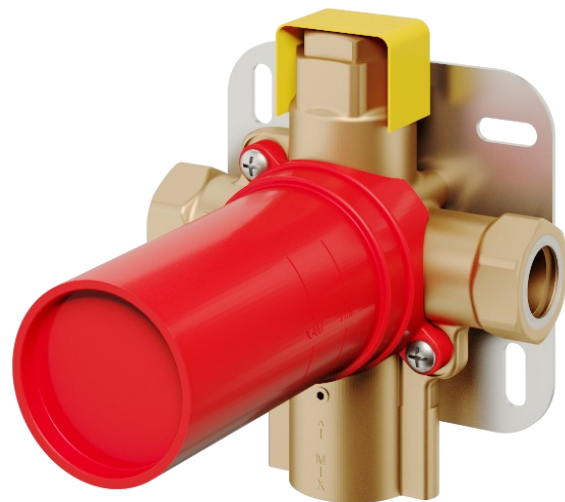

Istruzioni di montaggio

Installation Instruction

Instruction de montage

Montageanleitung

Instrucciones de montaje

Treemme
Rubinetterie

Art. D5—D6

Deviatore incasso 2/3 uscite

2/3 ways concealed diverter

Inverseur à encastrer à 2/3 sorties

2/3 Wege UP- Umsteller

SCAN TO WATCH
Treemme_tech

IMIS00215

Certified to
NSF/ANSI 61

SISTEMA QUALITÀ CERTIFICATO

UNI EN ISO 9001 : 2015

EN

It is suggested to purge the inlet tubes before to install the product

SP

Enjaguar con mucha atención los tubos de alimentación antes de conectar el producto

Open only for 3 ways

RUBINETTERIE
treemme
instruments for water