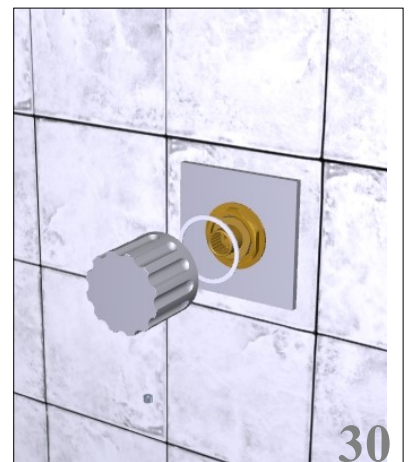

EN

It is suggested to purge the inlet tubes before to install the product

SP

Enjaguar con mucha atención los tubos de alimentación antes de conectar el producto

Open only for 3 ways

RUBINETTERIE
treemme
instruments for water