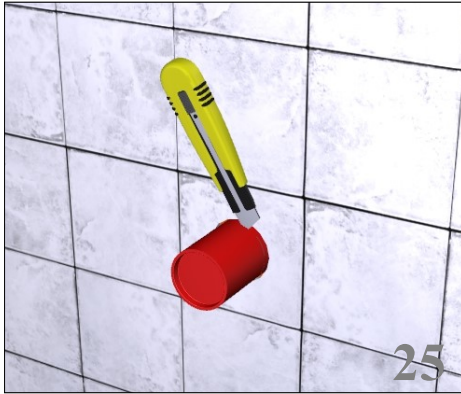

EN

It is suggested to purge the inlet tubes before to install the product

SP

Enjaguar con mucha atención los tubos de alimentación antes de conectar el producto

Open only for 3 ways

RUBINETTERIE
treemme
instruments for water