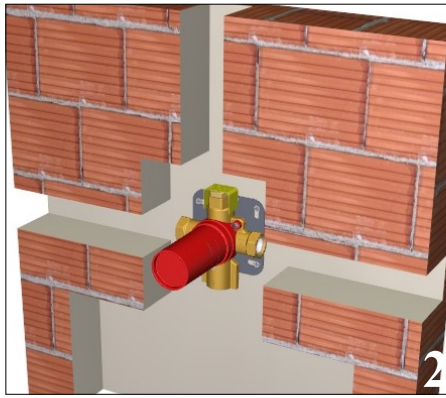

EN

It is suggested to purge the inlet tubes before to install the product

SP

Enjaguar con mucha atención los tubos de alimentación antes de conectar el producto

Open only for 3 ways

RUBINETTERIE
treemme
instruments for water