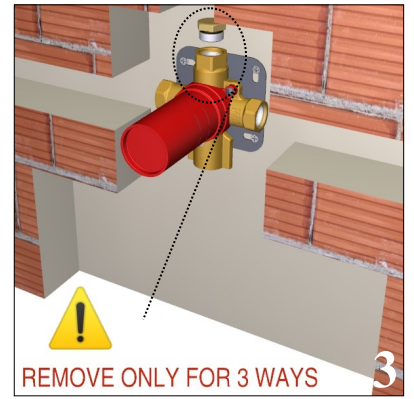

EN

It is suggested to purge the inlet tubes before to install the product

SP

Enjaguar con mucha atención los tubos de alimentación antes de conectar el producto

Open only for 3 ways

RUBINETTERIE
treemme
instruments for water