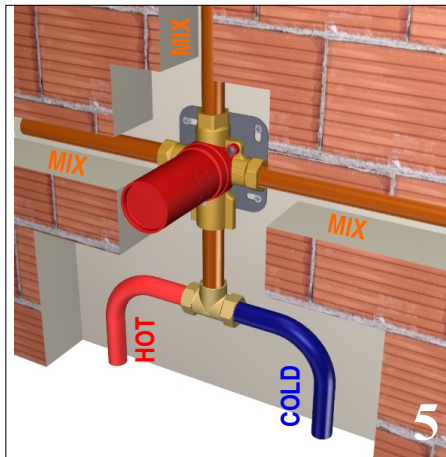

EN

It is suggested to purge the inlet tubes before to install the product

SP

Enjaguar con mucha atención los tubos de alimentación antes de conectar el producto

Open only for 3 ways

RUBINETTERIE
treemme
instruments for water