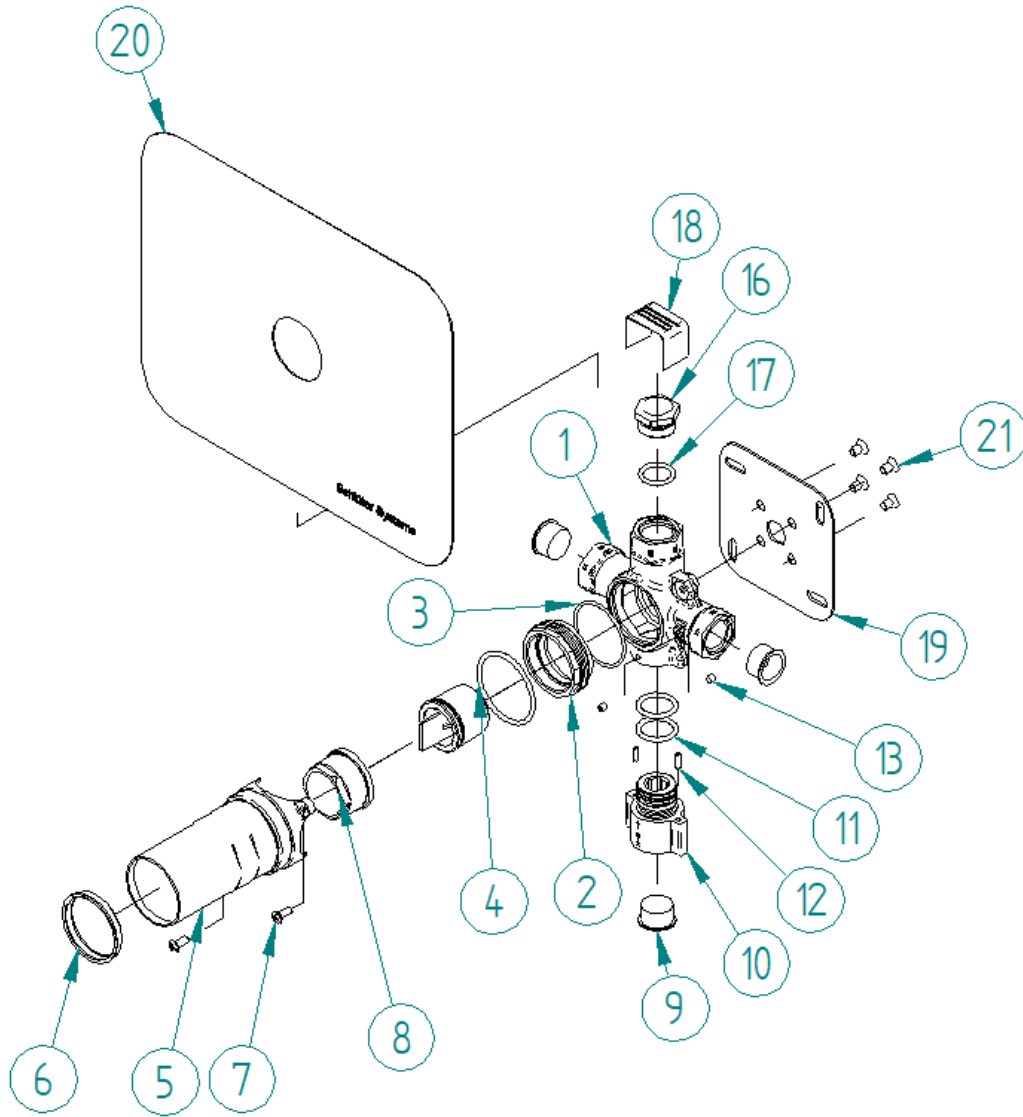

Istruzioni di montaggio

Installation Instruction

Instruction de montage

Montageanleitung

Instrucciones de montaje

Treemme
Rubinetterie

Art. D5—D6

Deviatore incasso 2/3 uscite

EN

It is suggested to purge the inlet tubes before to install the product

SP

Enjaguar con mucha atención los tubos de alimentación antes de conectar el producto

Open only for 3 ways

RUBINETTERIE
treemme
instruments for water