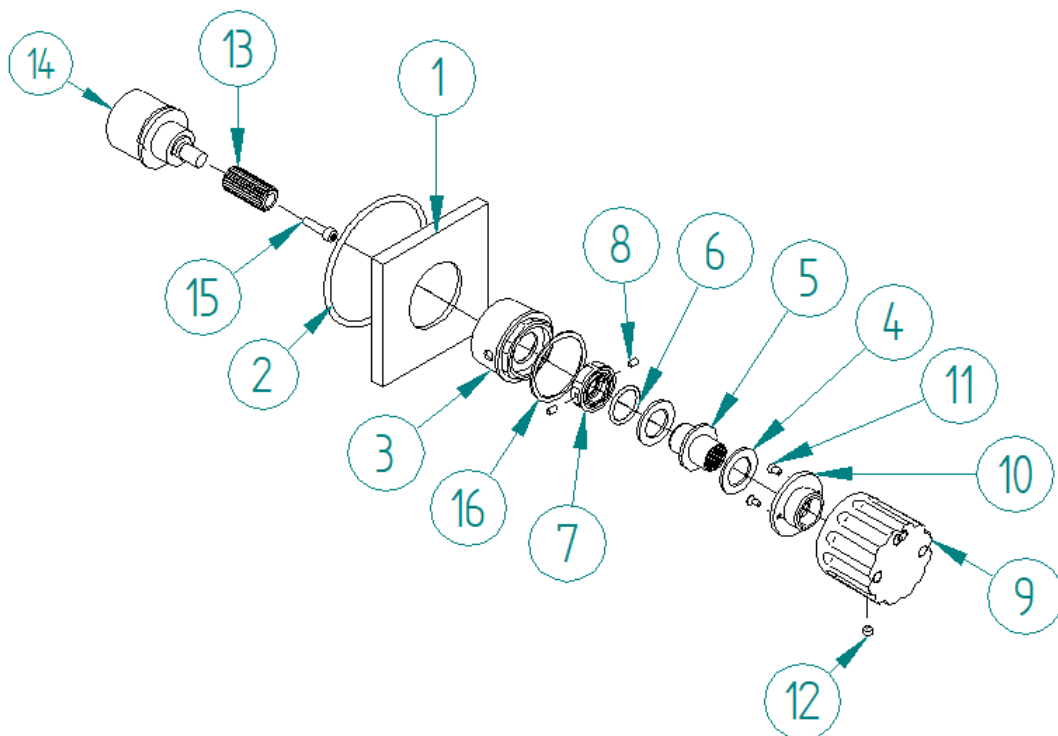

EN

It is suggested to purge the inlet tubes before to install the product

SP

Enjaguar con mucha atención los tubos de alimentación antes de conectar el producto

Open only for 3 ways

RUBINETTERIE
treemme
instruments for water