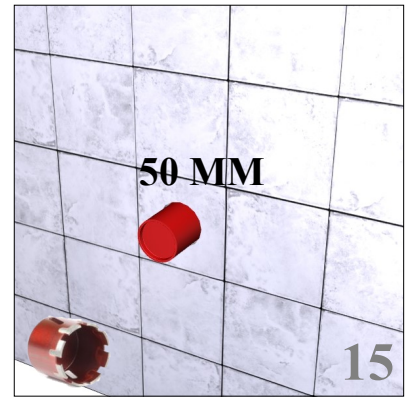

EN

It is suggested to purge the inlet tubes before to install the product

SP

Enjaguar con mucha atención los tubos de alimentación antes de conectar el producto

Open only for 3 ways

RUBINETTERIE
treemme
instruments for water