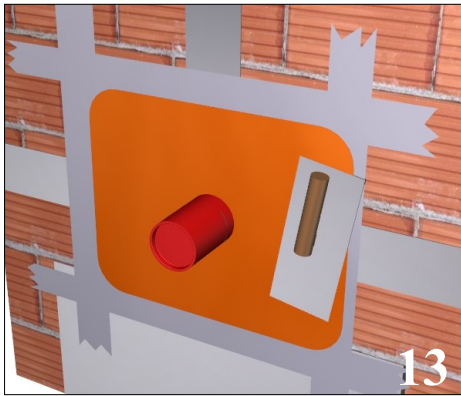

Istruzioni di montaggio

Installation Instruction

Instruction de montage

Montageanleitung

Instrucciones de montaje

Treemme
Rubinetterie

Art. D5—D6

Deviatore incasso 2/3 uscite

EN

It is suggested to purge the inlet tubes before to install the product

SP

Enjaguar con mucha atención los tubos de alimentación antes de conectar el producto

Open only for 3 ways

RUBINETTERIE
treemme
instruments for water