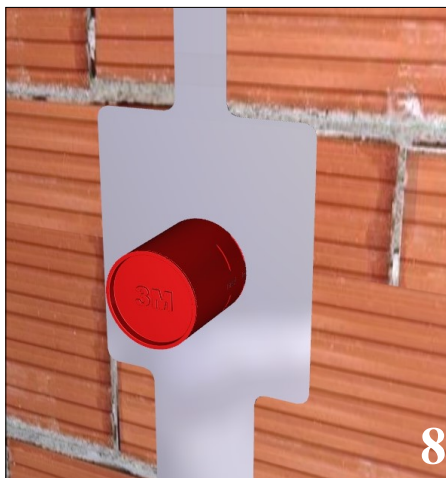

EN

It is suggested to purge the inlet tubes before to install the product

SP

Enjaguar con mucha atención los tubos de alimentación antes de conectar el producto

Open only for 3 ways

RUBINETTERIE
treemme
instruments for water