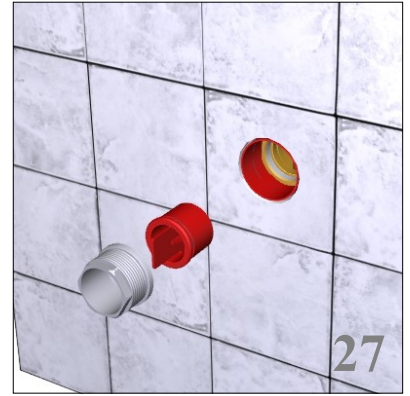

EN

It is suggested to purge the inlet tubes before to install the product

SP

Enjaguar con mucha atención los tubos de alimentación antes de conectar el producto

Open only for 3 ways

RUBINETTERIE
treemme
instruments for water