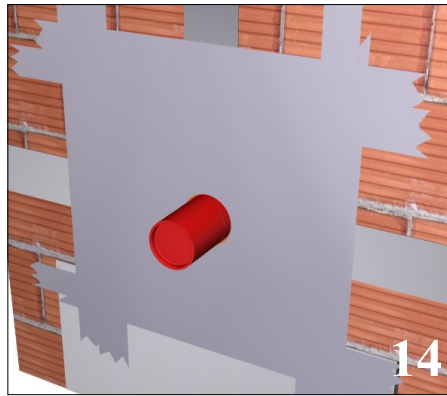

EN

It is suggested to purge the inlet tubes before to install the product

SP

Enjaguar con mucha atención los tubos de alimentación antes de conectar el producto

Open only for 3 ways

RUBINETTERIE
treemme
instruments for water