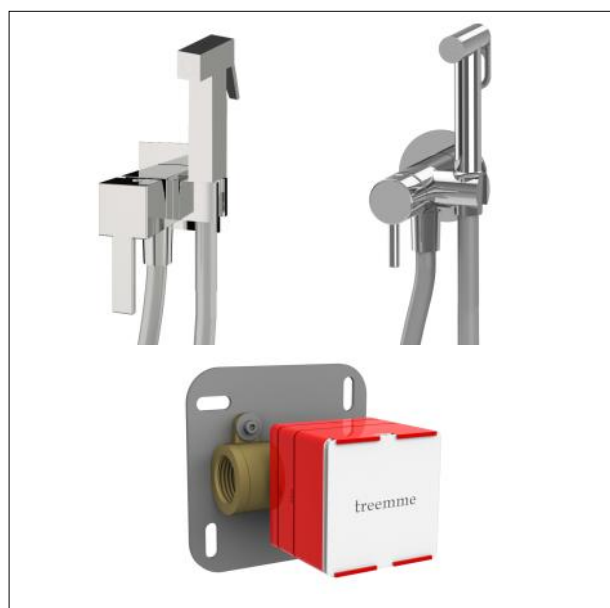

-  Istruzioni di montaggio
-  Installation Instruction
-  Instruction de montage
-  Montageanleitung
-  Instrucciones de montaje

Treemme
Rubinetterie

Art. RWIT6565__40/45

IDROSCOPINO PER WC
WC HAND SHOWER SET
DOUCHETTE POUR WC
HANDBRAUSE SET FÜR WC
DUCHA PARA WC