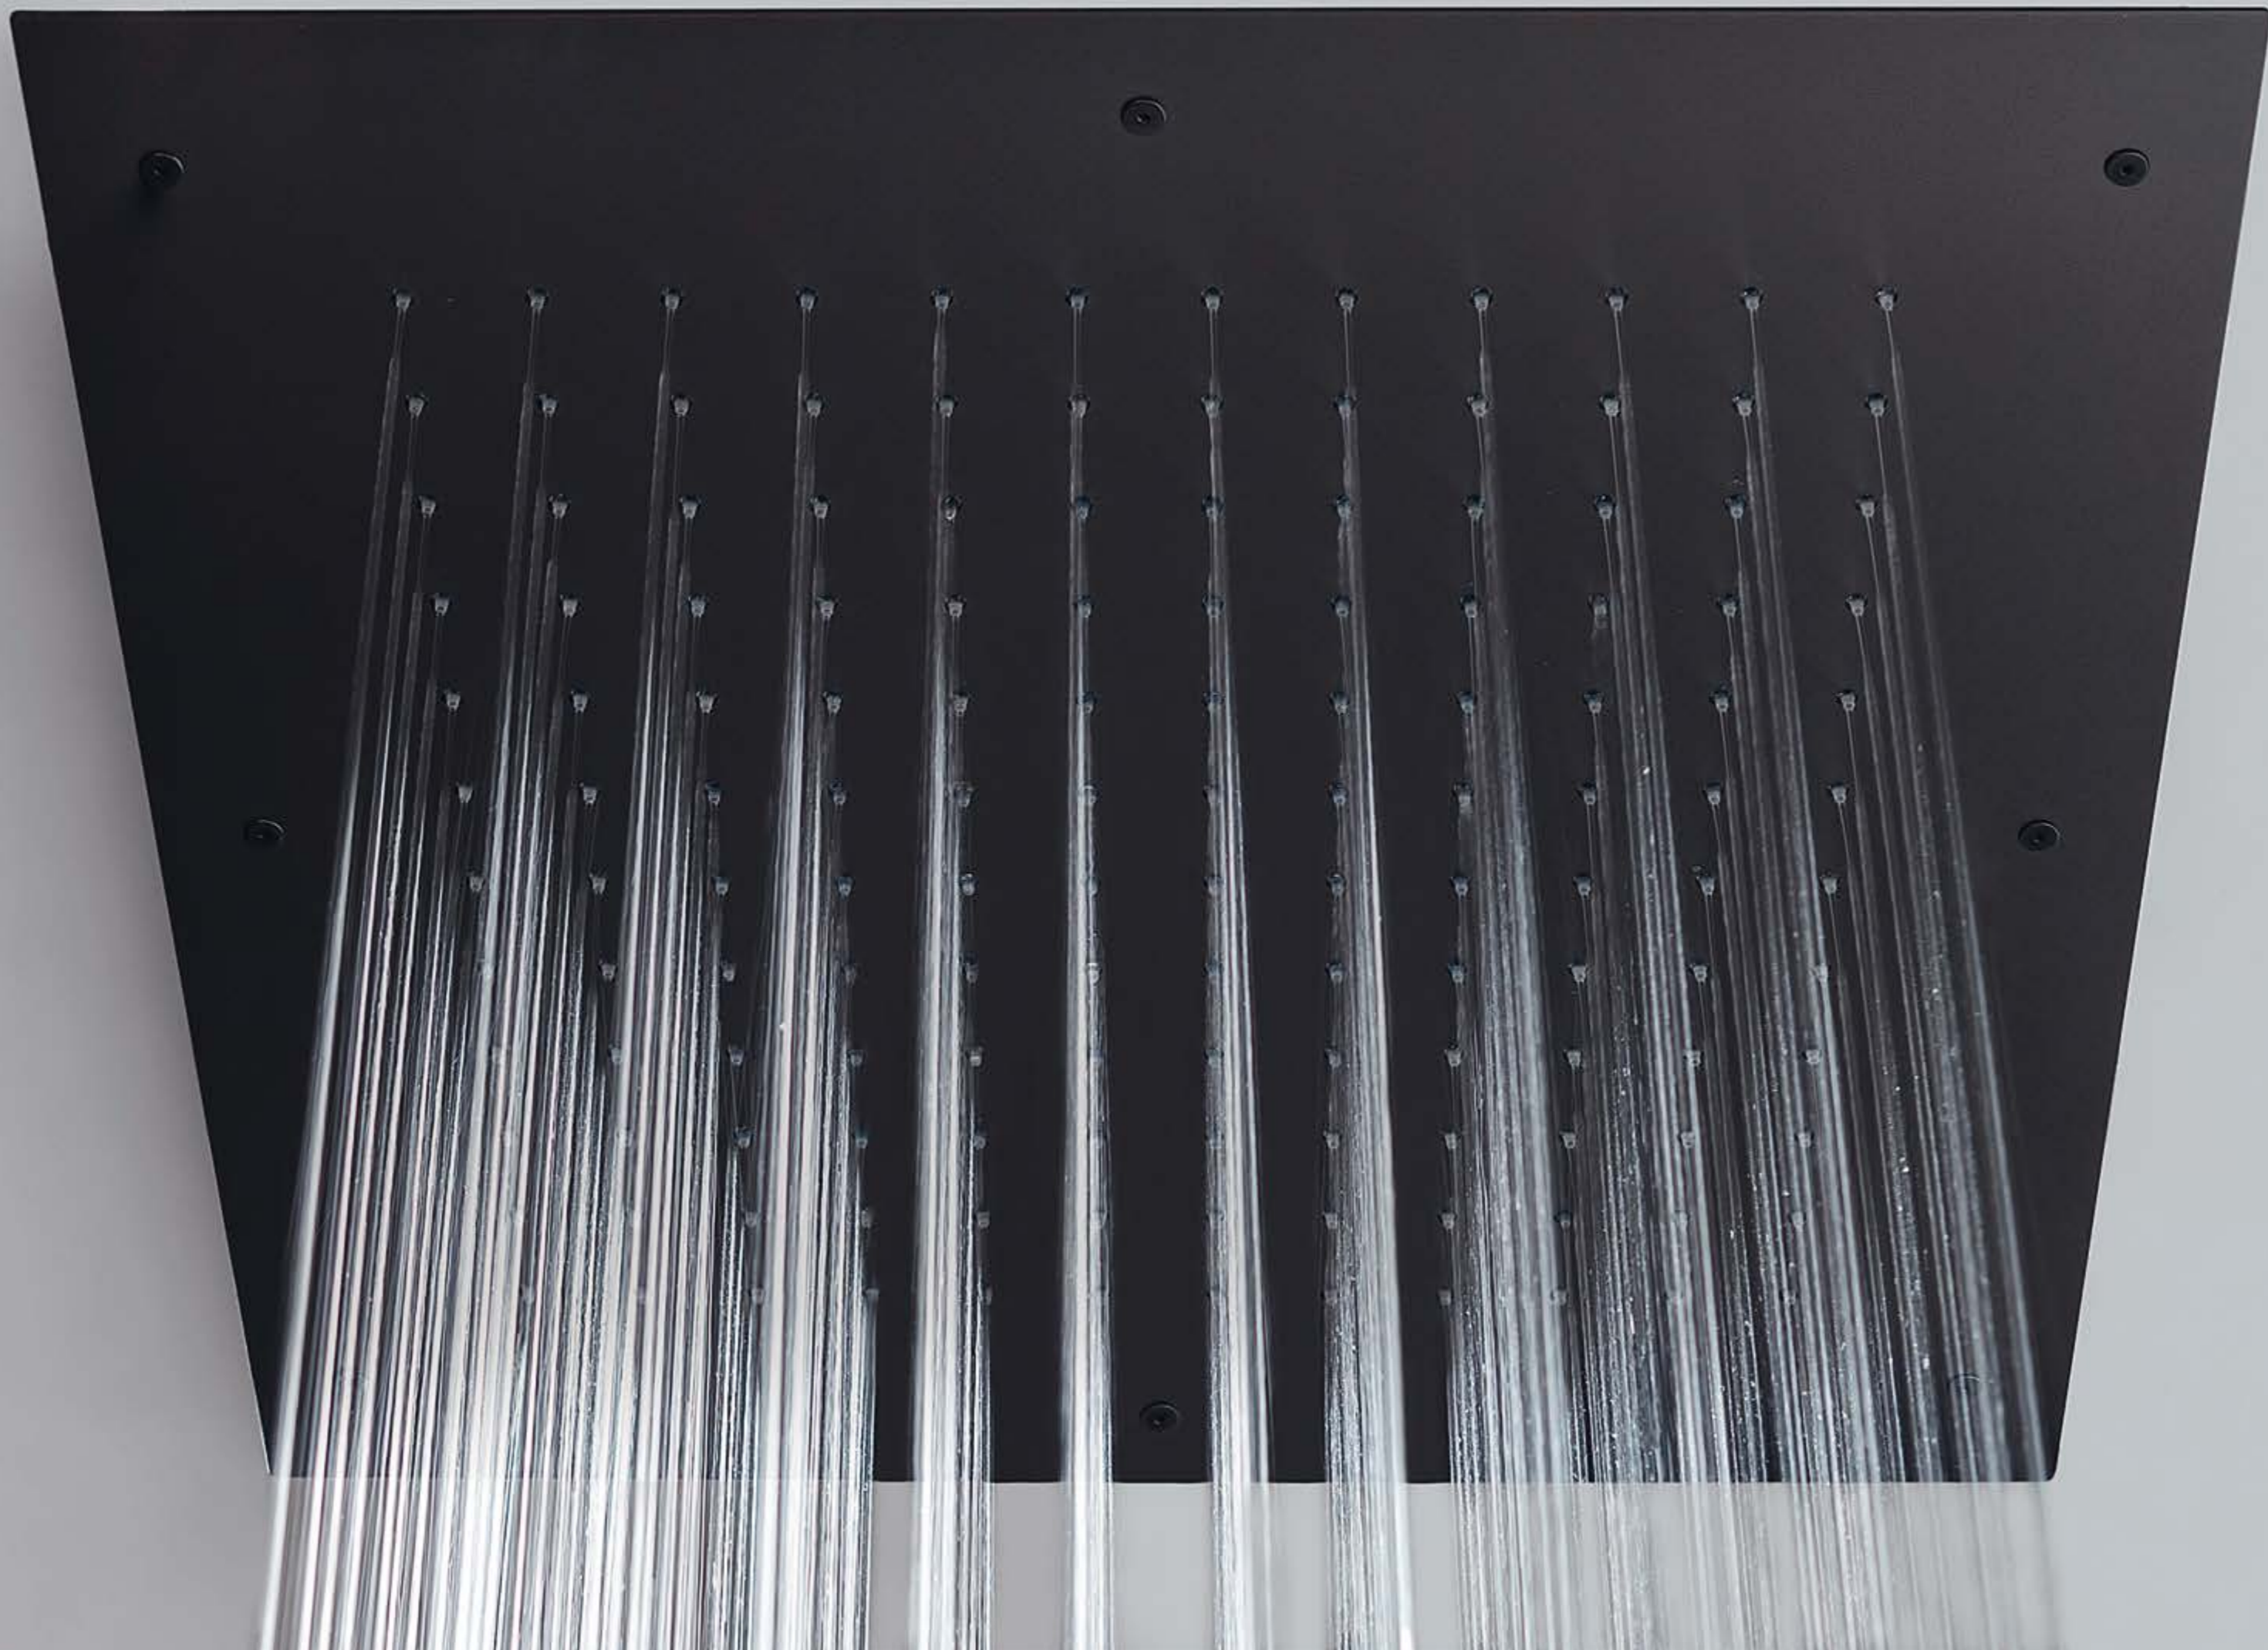

SHOWERS

IS AISI 316/L

RUBINETTERIE
treemme

SHOWERS

_ Design by Treemme

PROFESSIONAL SHOWER TO REDISCOVER AND LEAVE THE BENEFITS OF WATER. AN EXTRAORDINARY EXPERIENCE, IMMersed IN AN ARCHITECTURE OF ENVELOPING WATER. INTENSITY AND EFFECTS INSPIRED BY WATER AND TAMED BY TECHNOLOGY THAT PERFECTS OUR MOST IMPORTANT RESOURCE.

SET DOCCIA PROFESSIONALI PER RISCOPRIRE E VIVERE I BENEFICI DELL'ACQUA. ESPERIENZA STRAORDINARIA, IMMERSI DENTRO UN'ARCHITETTURA D'ACQUA AVVOLGENTE FATTA SU MISURA. INTENSITÀ ED EFFETTI ISPIRATI ALL'ACQUA E DOMATI DALLA TECNOLOGIA CHE PERFEZIONA LA NOSTRA RISORSA PIÙ IMPORTANTE.

2
S I

IT RTBR 389 IS

IT RTBR 387 IS

IT RTBR 389 IS + RWIT 6064 IS 35 + RWIT 2847 IS 71

A SIMPLE FOLD MAKES IT SO INTERESTING AND GIVES LIFE TO A SHEET
OF STAINLESS STEEL, LEAVING A FORESEE AND IMAGINING THE WORLD
HIDDEN BY THE CEILING

UNA SEMPLICE PIEGA RENDE INTERESSANTE E DA VITA A UN FOGLIO DI
ACCIAIO INOX, LASCIANDO INTRAVEDERE E IMMAGINARE IL MONDO NA-
SCOSTO DAL SOFFITTO

13
S I

IT RTBR 381 IS

RWIT 13C3 IS 02 + IT RTBR 381 IS
+ RWIT 1347 IS 04 + IT RTGA 142 IS