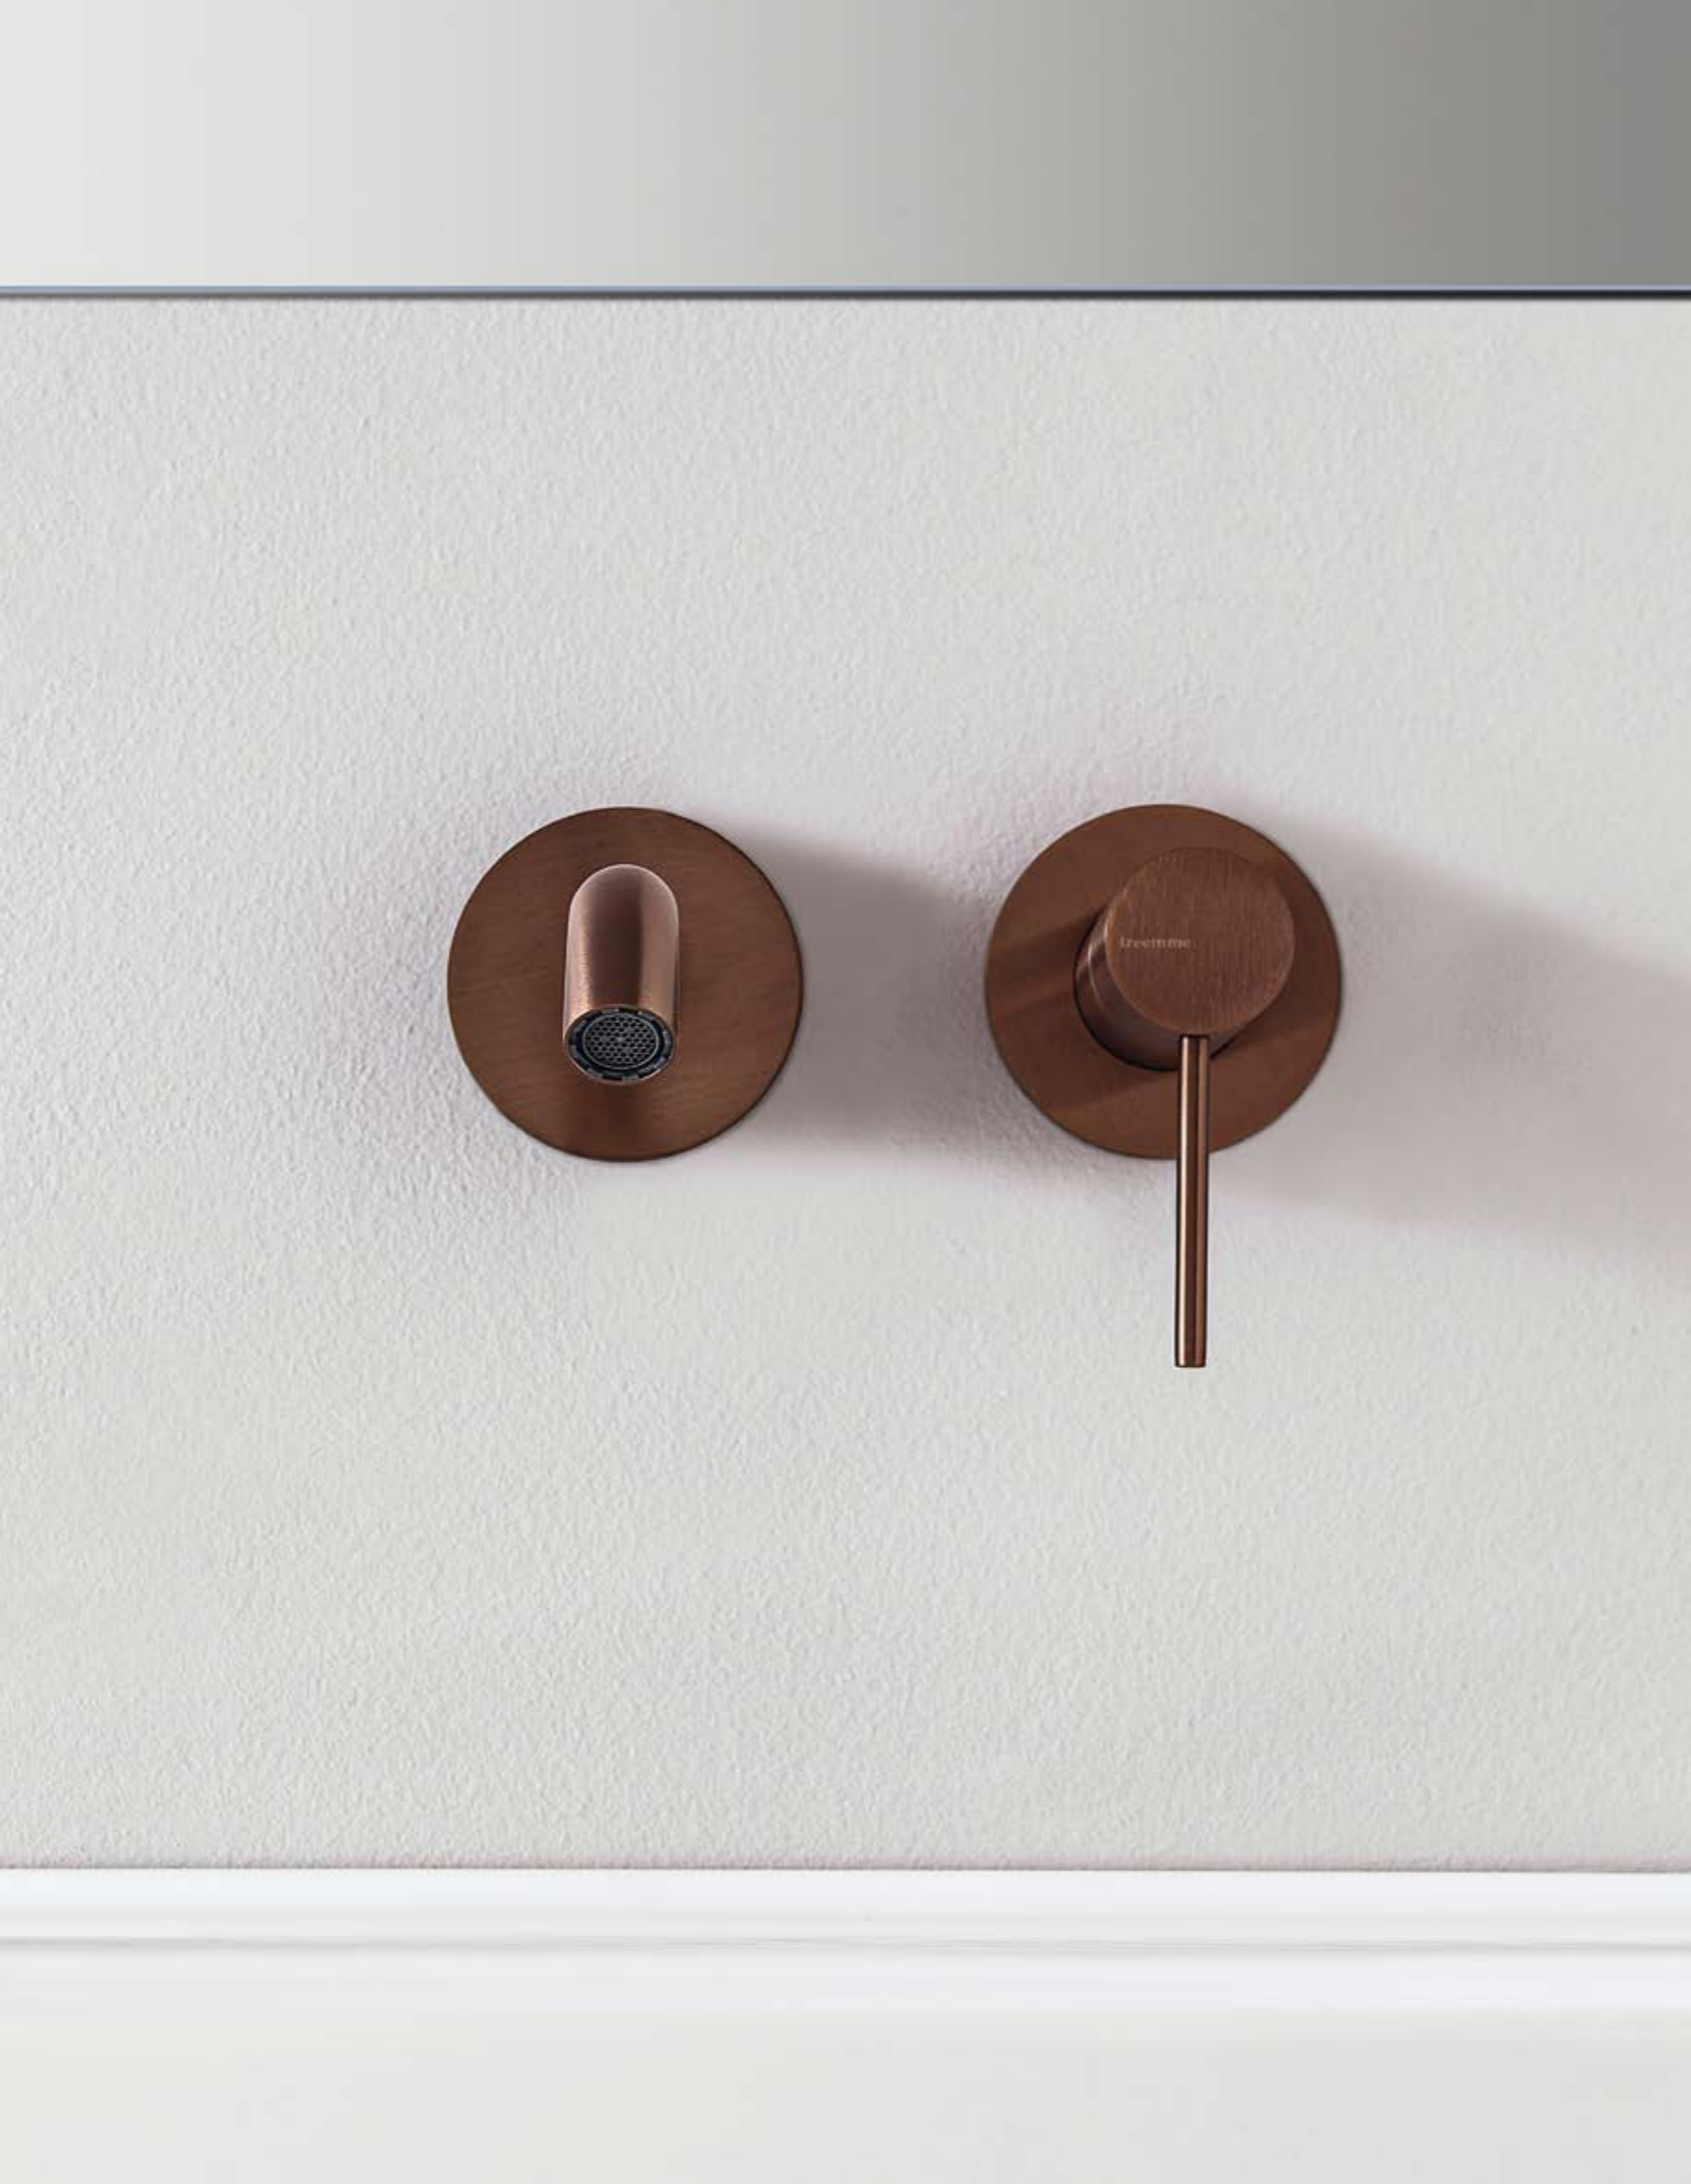

40 MM

IS AISI 316/L

RUBINETTERIE
treemme

40MM

_ Design by Treemme

CLEAN AND RIGOROUS, THESE ARE THE FEATURES OF THE NEW 3M TAP.

UNCOMPROMISING PRESENCE DOES NOT ALLOW TO BE FORGOTTEN

PULITO E RIGOROSO, SONO QUESTE LE NUOVE KEY FEATURES DEL

NUOVO RUBINETTO 3M. PRESENZA SENZA COMPROMESSI NON

PERMETTE DI ESSERE DIMENTICATO

2
40MM

IT 1311 IS 40 ZZ

IT 1318 04 40 ZZ

IT 1315 IS ZZ ZZ

7
40MM

THE DELICACY AND ELEGANCE OF THE LINES MELT
INTO A DRAWING THAT WANTS TO BE TIMELESS

LA DELICATEZZA E L'ELEGANZA DELLE LINEE SI FONDONO
IN UN DISEGNO CHE VUOLE ESSERE SENZA TEMPO

9
40MM

10
40MM

40MM IS COMPLETELY MADE OF BRUSHED STAINLESS STEEL,
SOFT AND SINUOUS AT TOUCH

40MM È REALIZZATO COMPLETAMENTE IN ACCIAIO INOX SATINATO,
DAL TATTO MORBIDO E SINUOSO