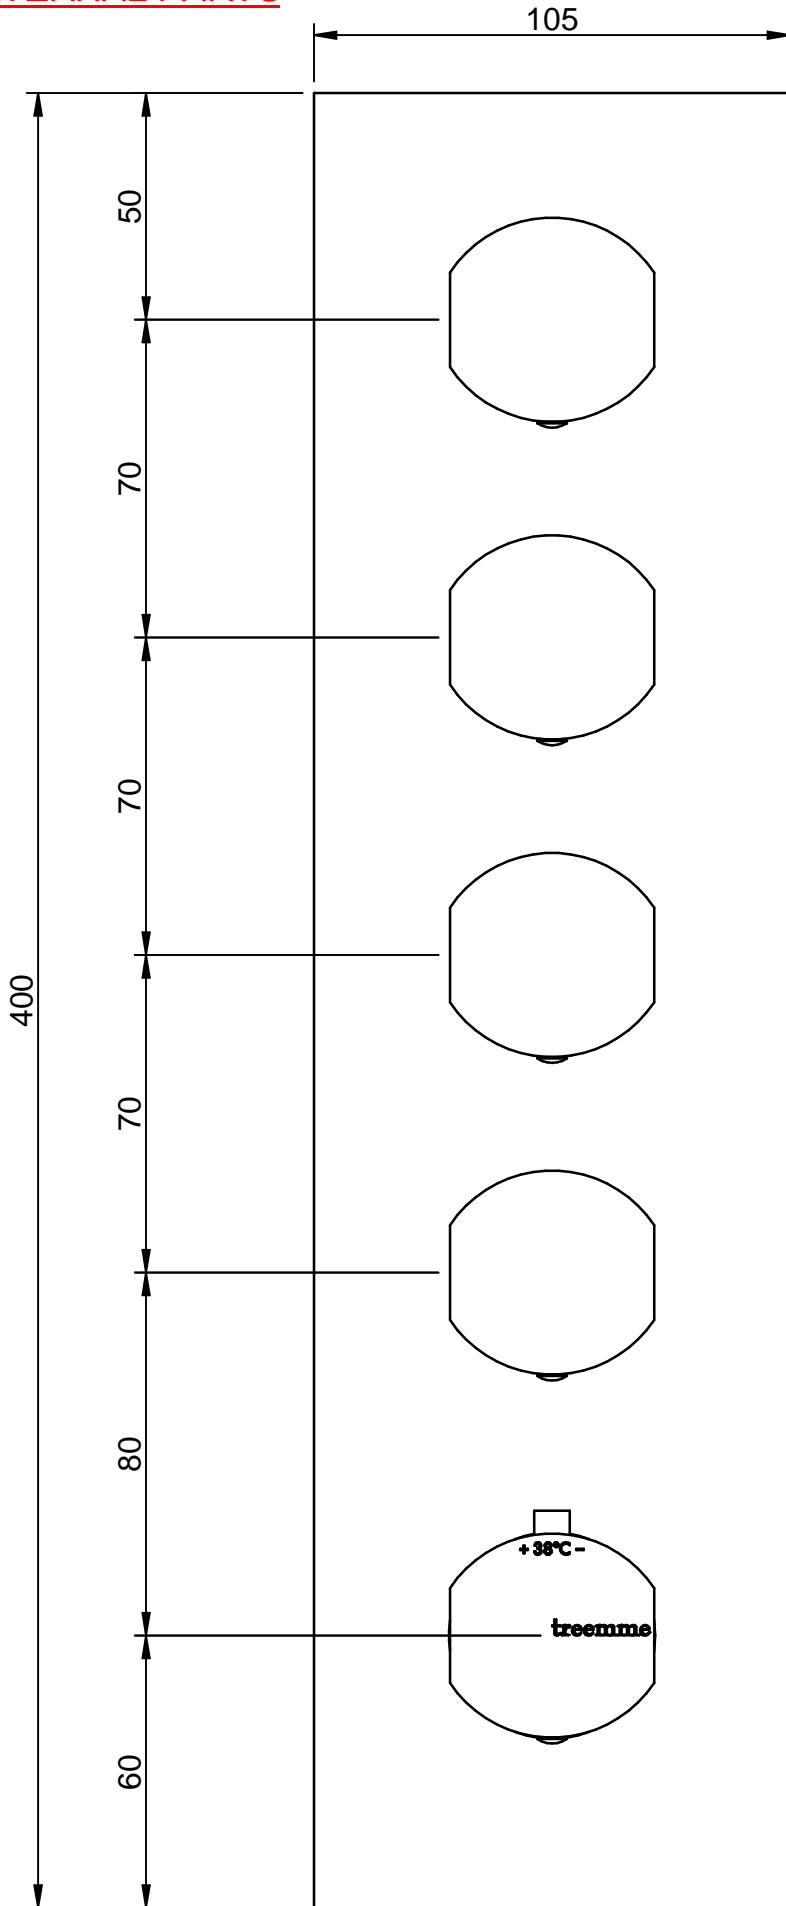

EXTERNAL PARTS

CODE ART. RWIT7297CC33_I01

RUBINETTERIE
treemme