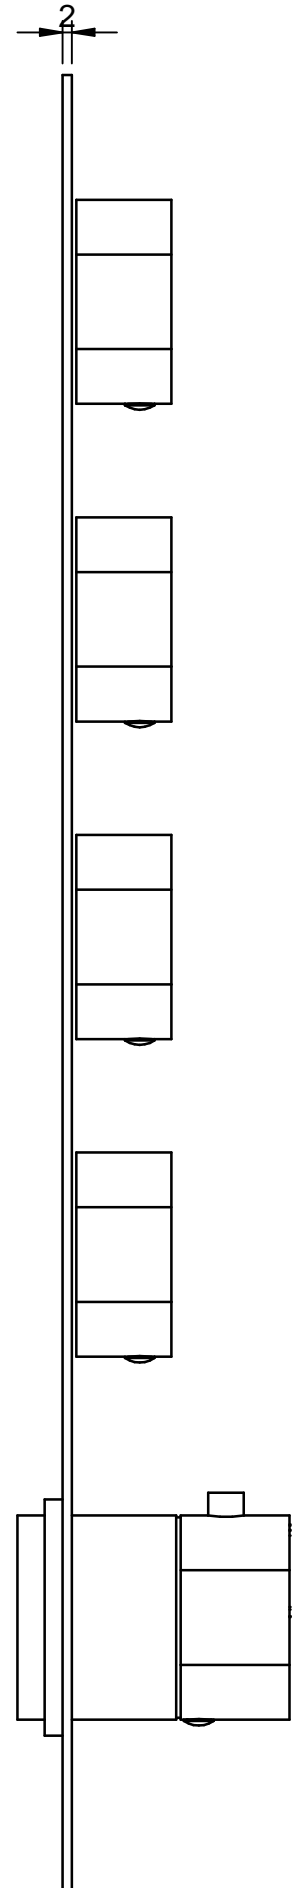

EXTERNAL PARTS

CODE ART. RWIT7297CC33_I01

RUBINETTERIE
treemme