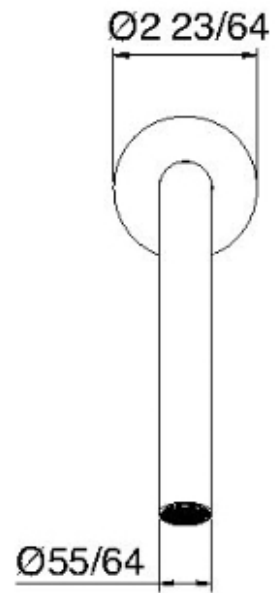

# 1161HF

Bec mural à haut débit long

FINISHES:

FROSTED INOX

**treeemme** RUBINETTERIE  
*instruments for water*