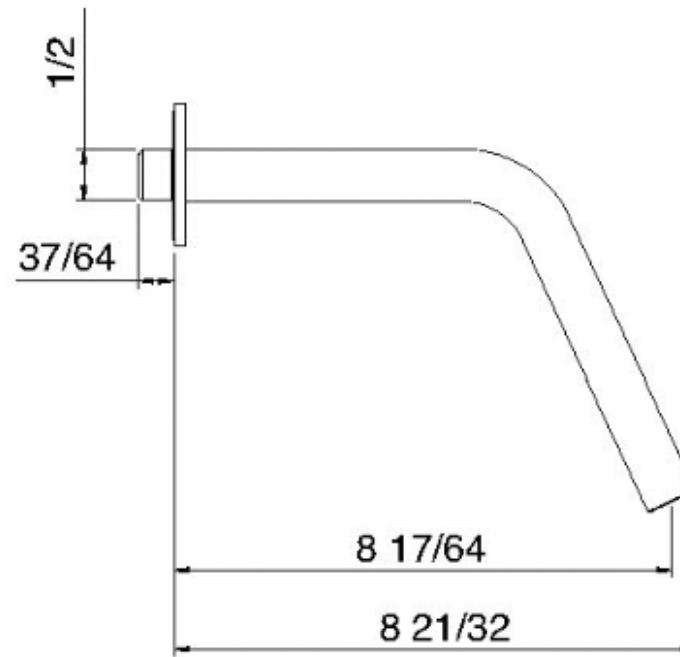

# 1161HF

Bec mural à haut débit long

FINISHES:

FROSTED INOX

**treeemme** RUBINETTERIE  
*instruments for water*