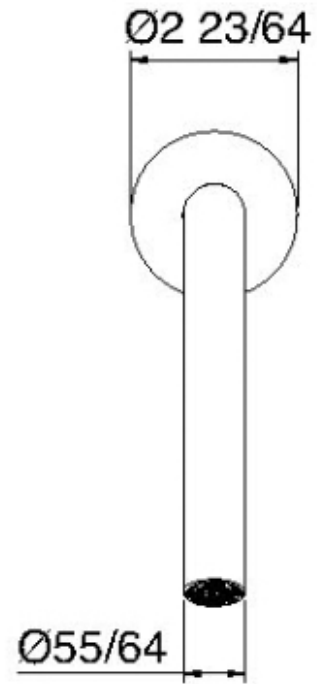

# 1163HF

Bec mural à haut débit

FINISHES:

FROSTED INOX

**treeemme** RUBINETTERIE  
*instruments for water*