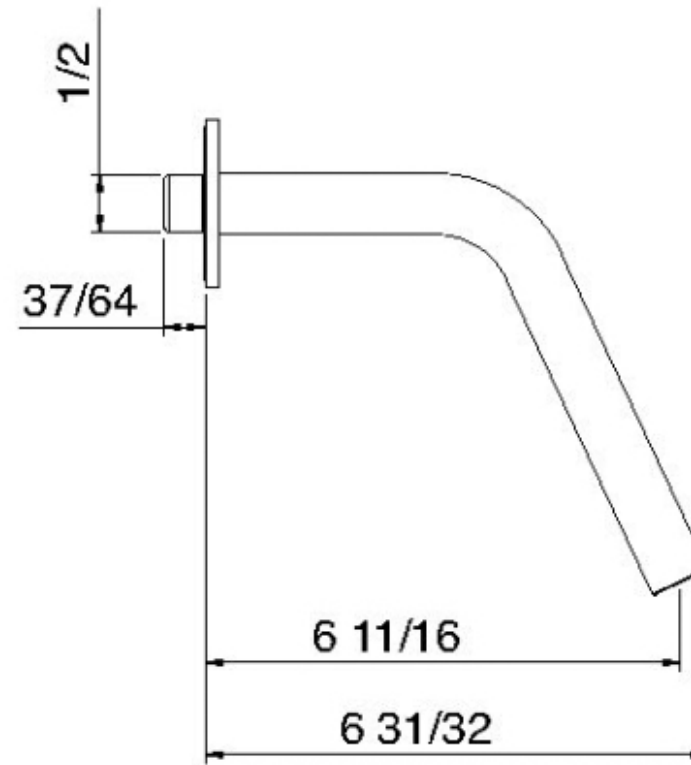

# 1163HF

Bec mural à haut débit

FINISHES:

FROSTED INOX

**treeemme** RUBINETTERIE  
*instruments for water*