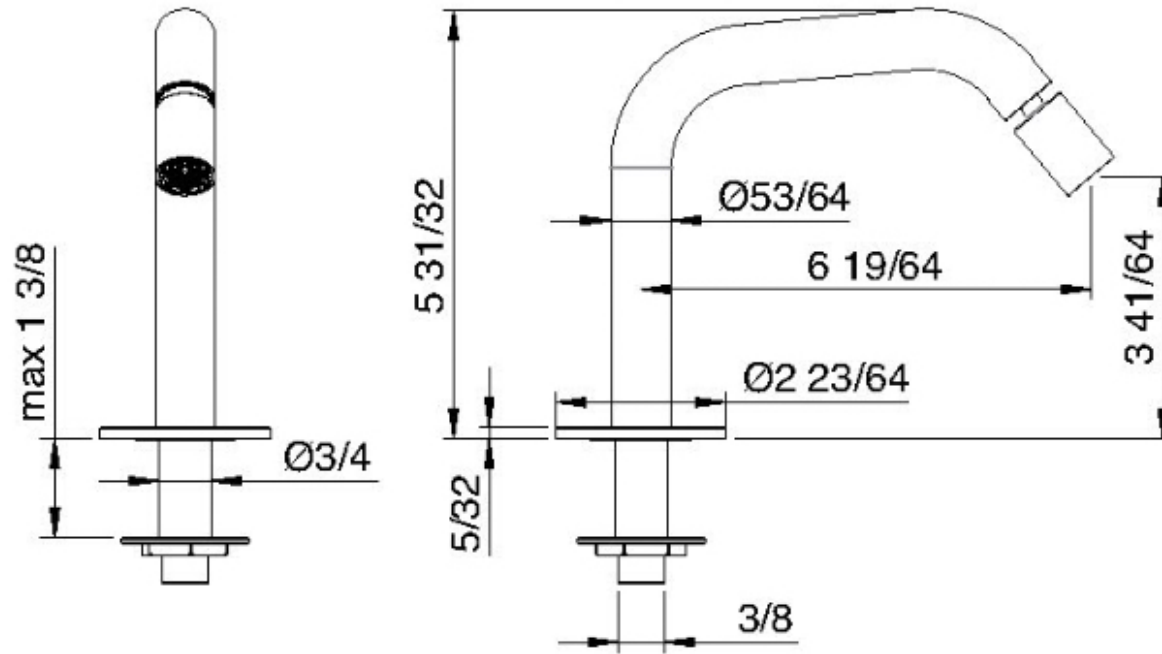

1320__10

Bec de robinet pour bidet avec jet pivotant

FINISHES:

FROSTED INOX

RUBINETTERIE
treemme
instruments for water