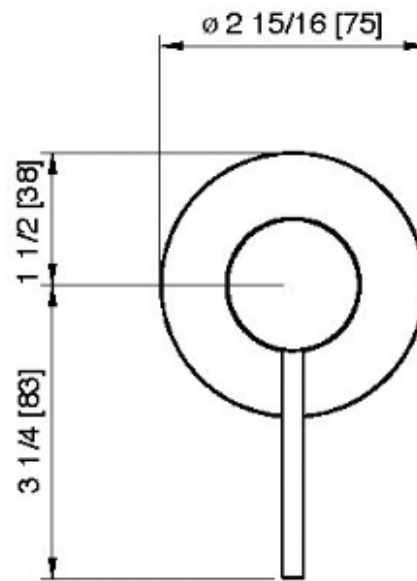

# 13C8\_\_01

Mitigeur mural avec levier de robinet de lavabo

FINISHES:

FROSTED INOX

RUBINETTERIE  
**treemme**  
*instruments for water*