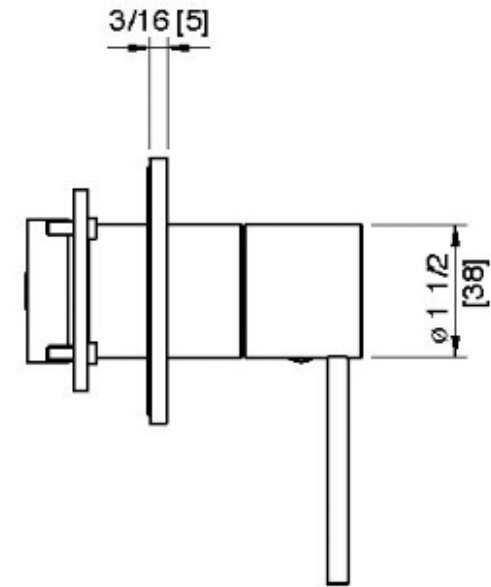

# 13C8\_\_01

Mitigeur mural avec levier de robinet de lavabo

FINISHES:

FROSTED INOX

RUBINETTERIE  
**treemme**  
*instruments for water*