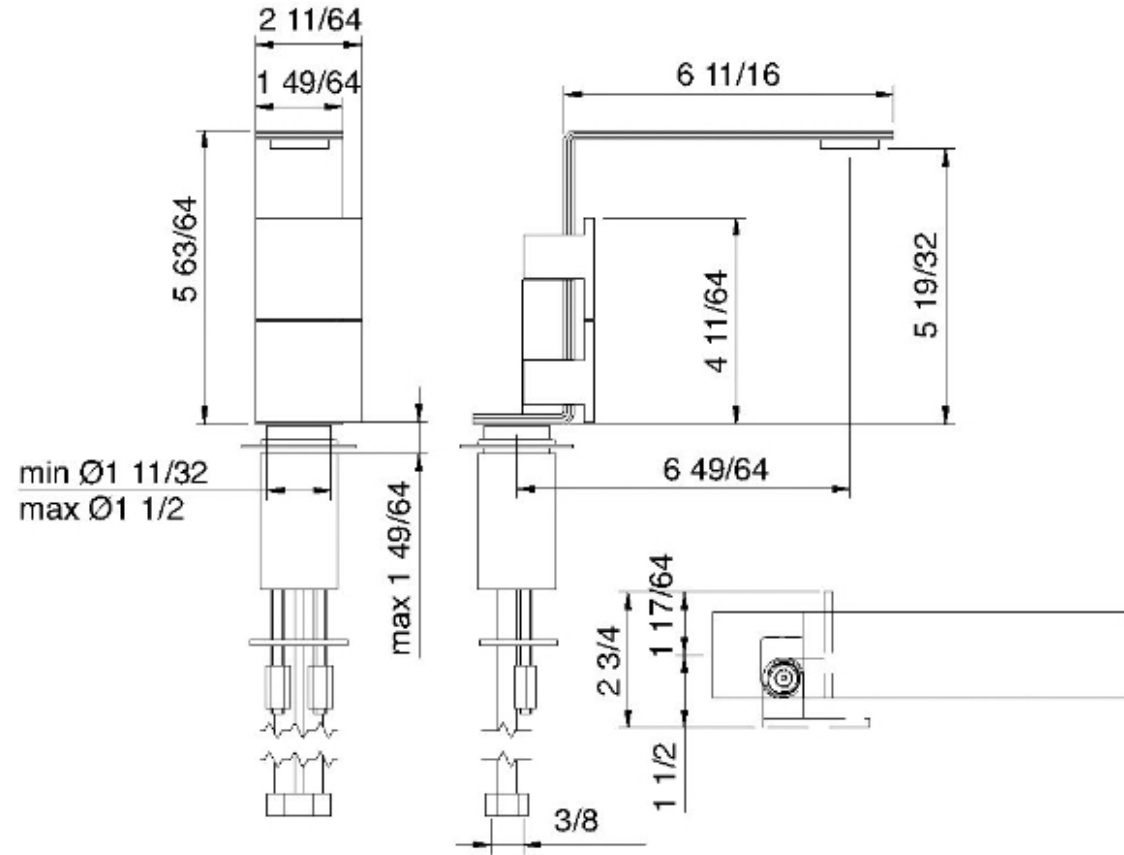

2514

Robinet de lavabo monotrou à deux leviers

FINISHES:

FROSTED INOX

treemme RUBINETTERIE
instruments for water