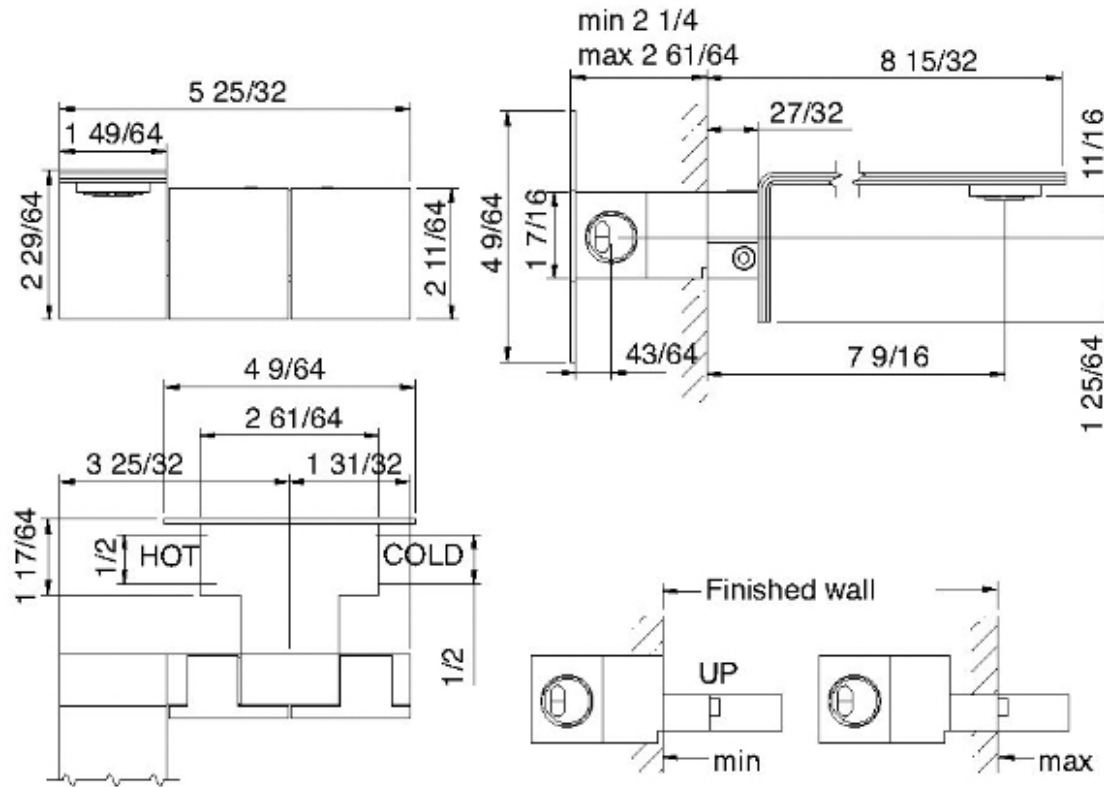

2551__10

Robinet de lavabo mural à deux leviers

FINISHES:

FROSTED INOX

RUBINETTERIE
tremme
instruments for water