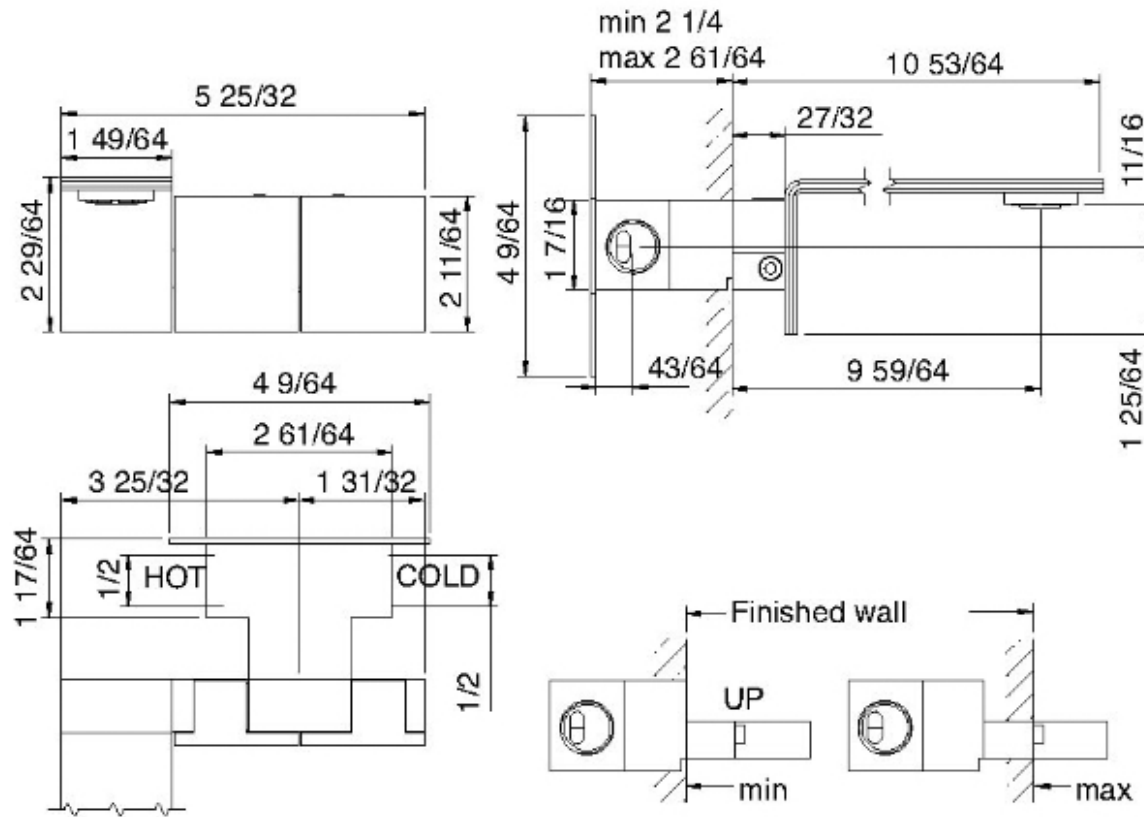

2552__10

Robinet de lavabo mural long à deux leviers

FINISHES:

FROSTED INOX

RUBINETTERIE
tremme
instruments for water