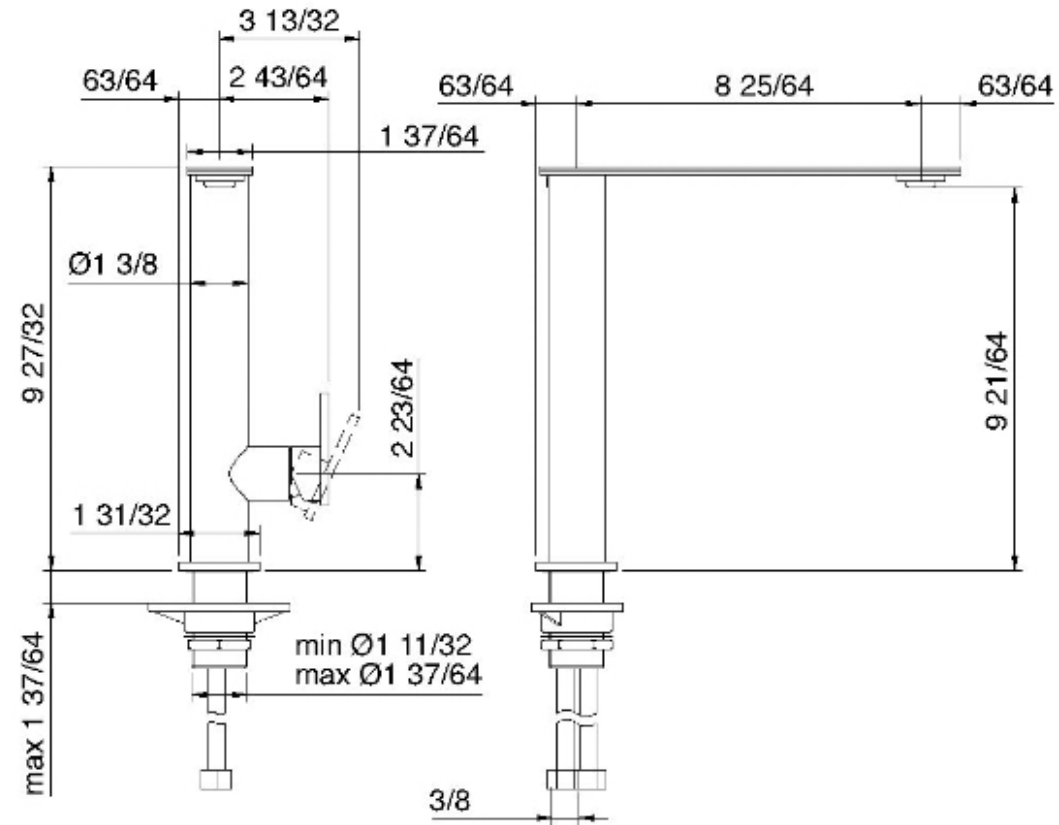

# 2831

Robinet de bar et de cuisine à un type de jet

FINISHES:

FROSTED INOX

RUBINETTERIE  
**treemme**  
*instruments for water*