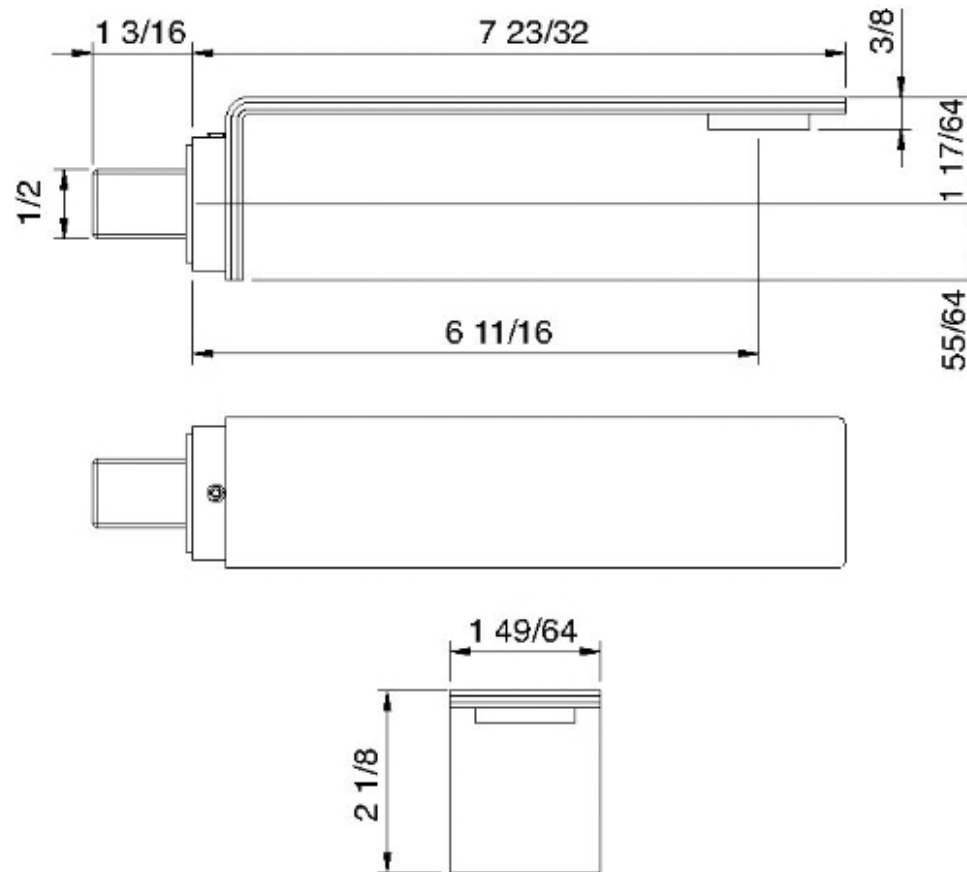

2863HF

Bec mural à haut débit

FINISHES:

FROSTED INOX

treeemme RUBINETTERIE
instruments for water