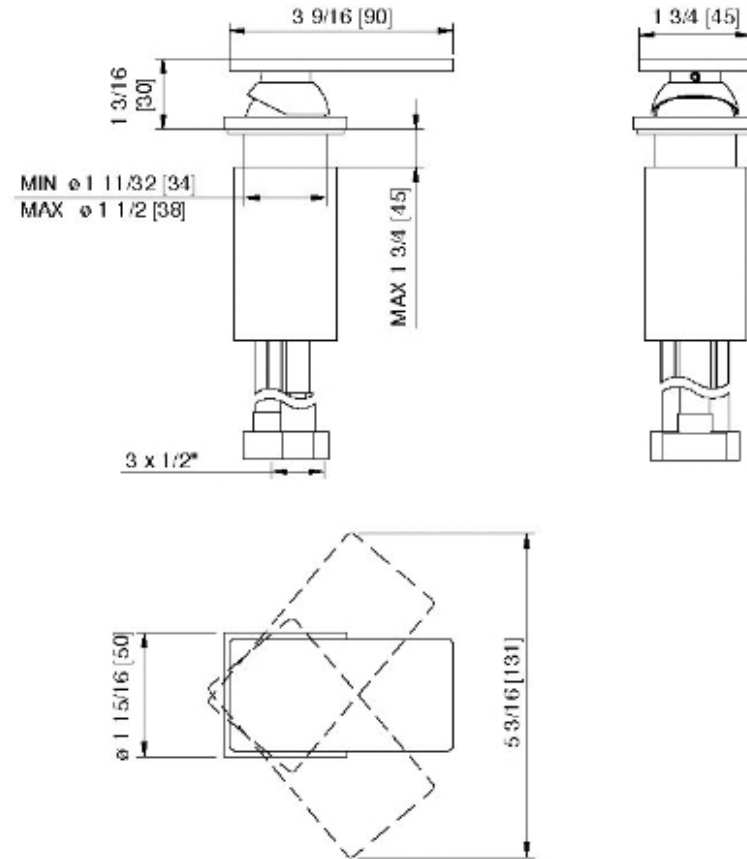

# 2865\_\_11

Mitigeur sur plan avec levier pour robinet de lavabo

FINISHES:

FROSTED INOX

RUBINETTERIE  
**tremme**  
*instruments for water*