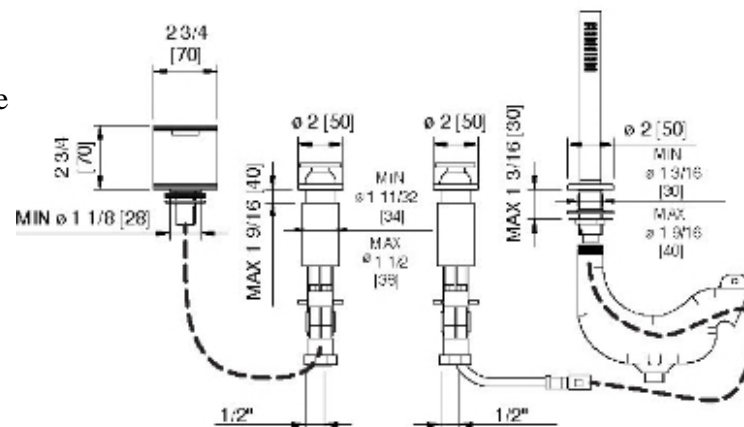

# 2868

Robinet de bain 4 morceaux avec douchette

FINISHES:

FROSTED INOX

Recommended / Reconnané

RUBINETTERIE  
**treemme**  
*instruments for water*