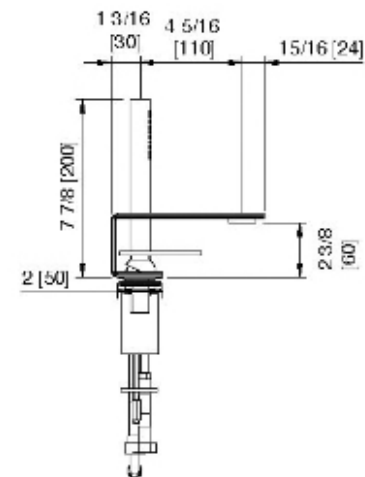

# 2868

Robinet de bain 4 morceaux avec douchette

FINISHES:

FROSTED INOX

Recommended / Reconnané

RUBINETTERIE  
**treemme**  
*instruments for water*