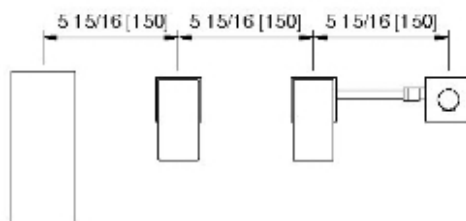

# 2868

Robinet de bain 4 morceaux avec douchette

FINISHES:

FROSTED INOX

Recommended / Reconnané

RUBINETTERIE  
**treemme**  
*instruments for water*