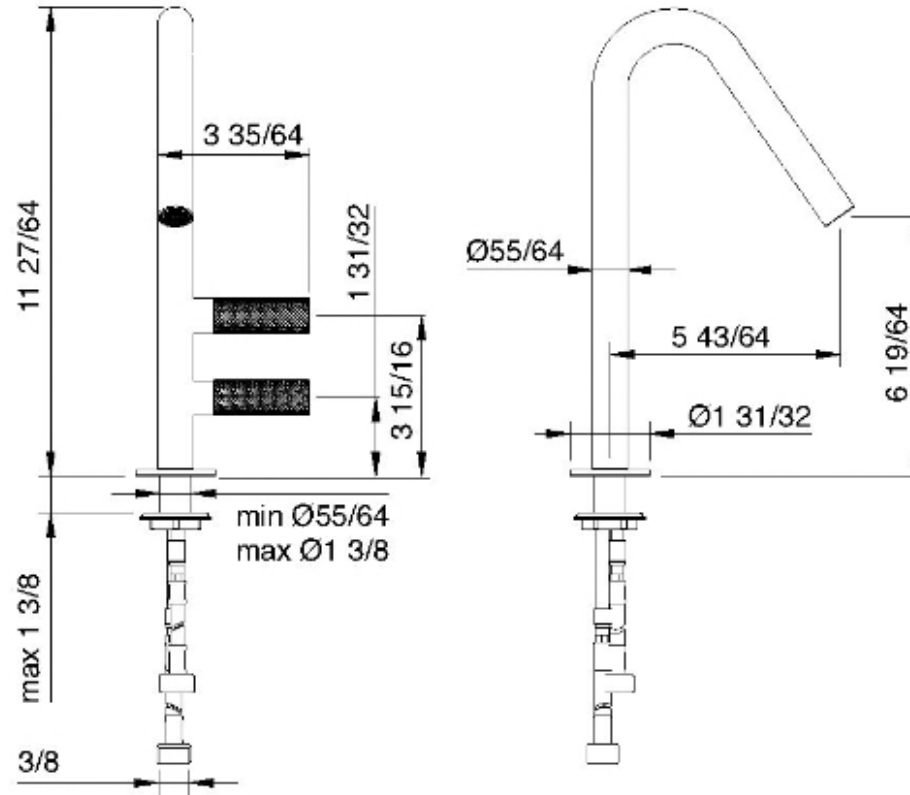

3014

Robinet de lavabo monotrou avec deux poignées

FINISHES:

FROSTED INOX

RUBINETTERIE
treemme
instruments for water