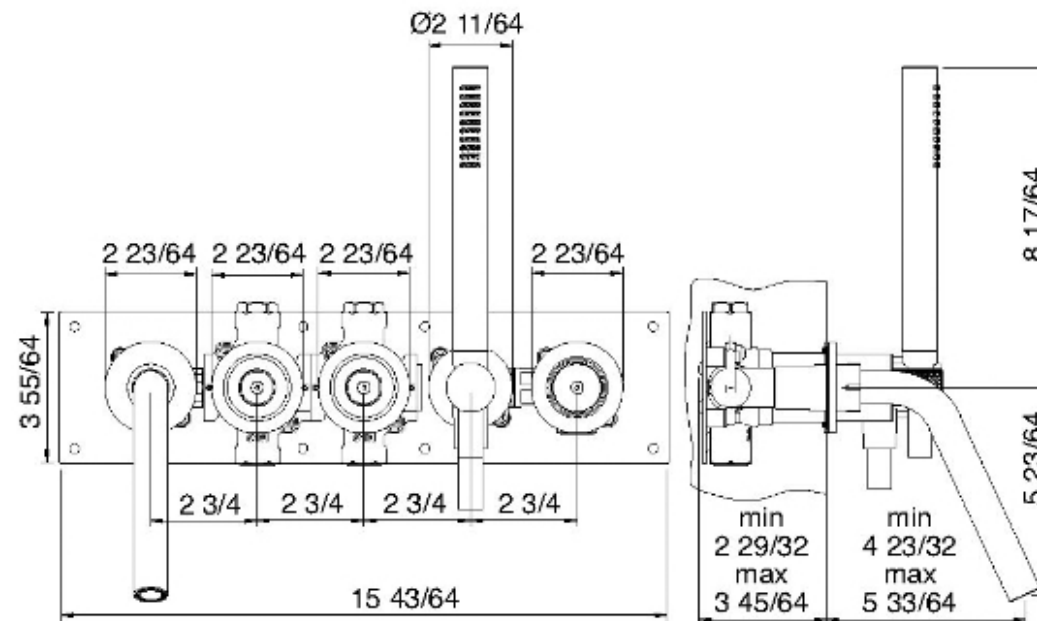

6005__51

Robinet de bain mural avec douchette

FINISHES:

FROSTED INOX

RUBINETTERIE
treemme
instruments for water