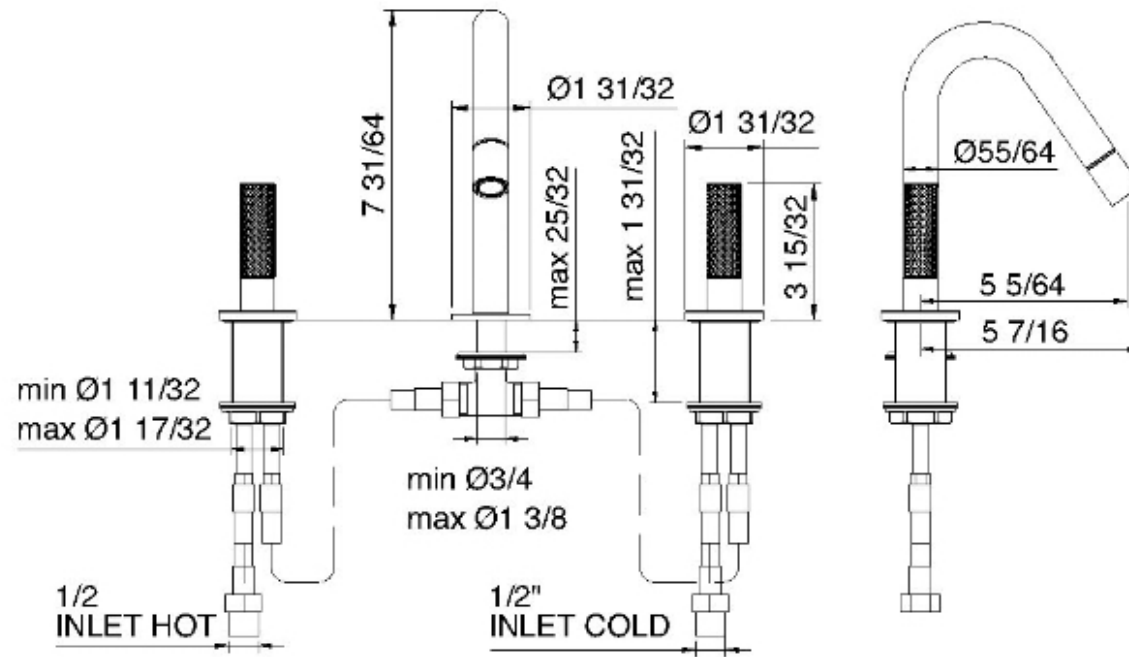

# 6020

Robinet de bidet à 3 trous avec jet pivotant

FINISHES:

FROSTED INOX

RUBINETTERIE  
**treemme**  
*instruments for water*