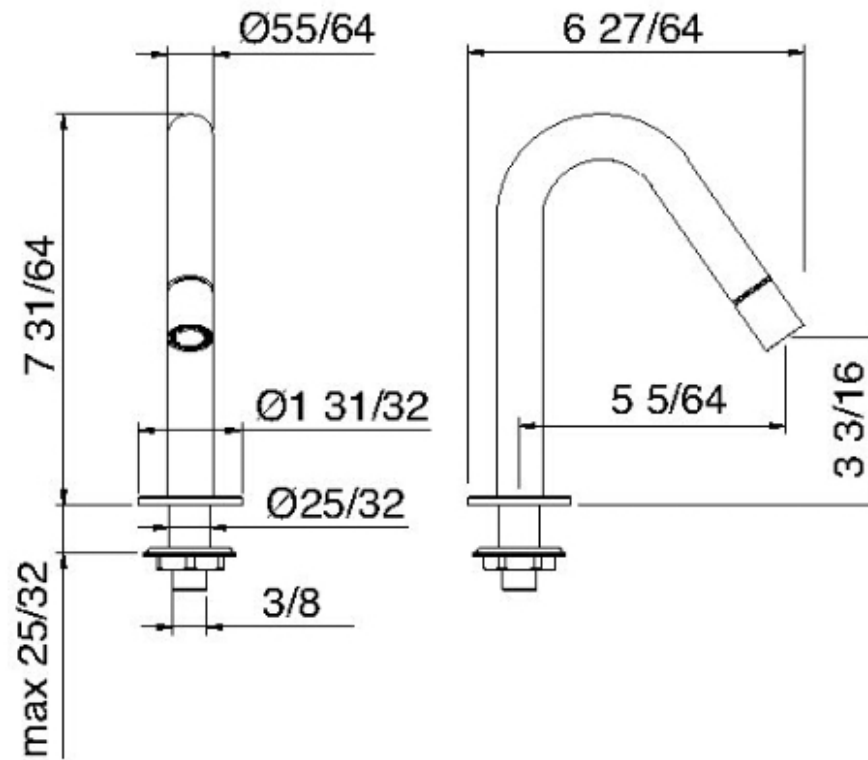

# 6020\_\_01

Bec de robinet de bidet avec jet pivotant

FINISHES:

FROSTED INOX

**treemme** RUBINETTERIE  
*instruments for water*