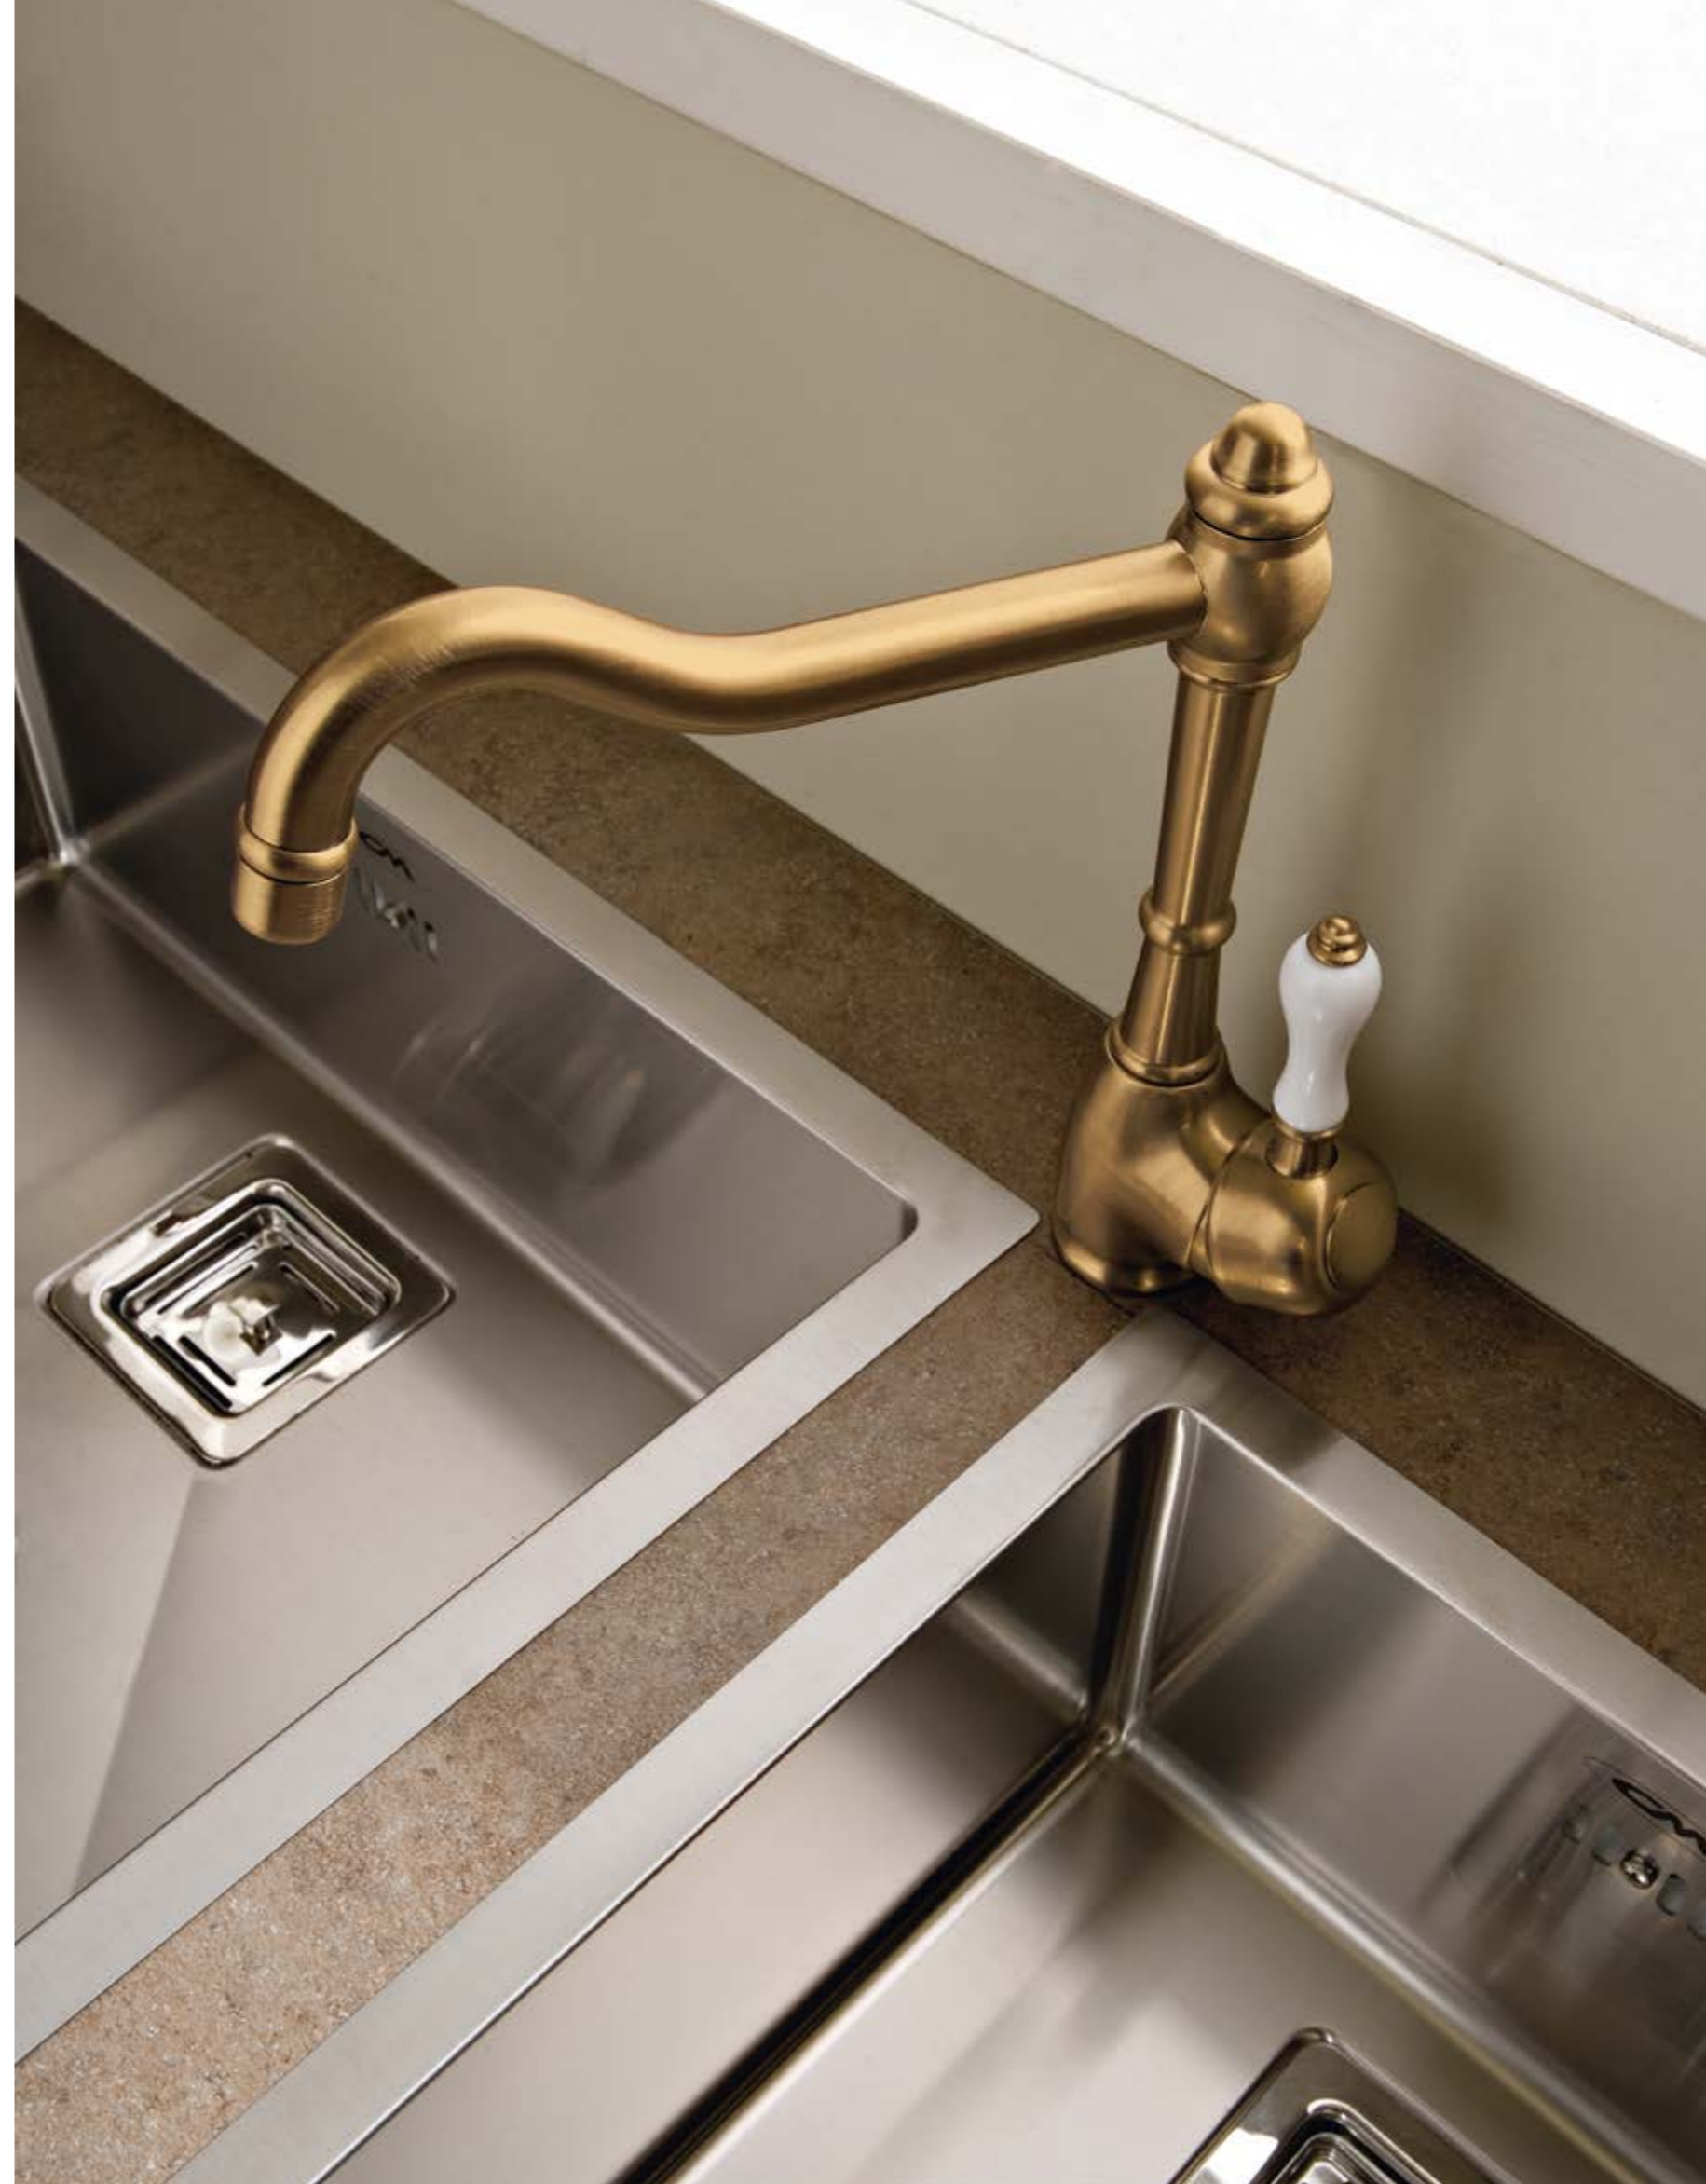

IT 2134 DZ PL ZZ