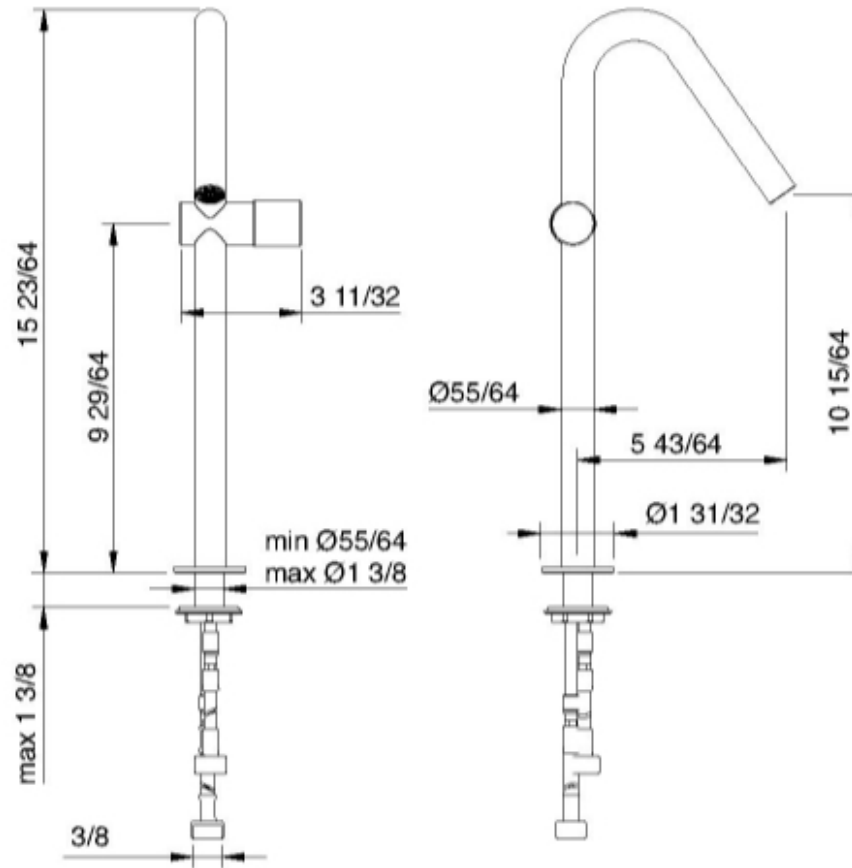

# 1118

Miscelatore monocomando lavabo 260

FINITURE:

INOX SATINATO

RUBINETTERIE  
**treemme**  
*instruments for water*