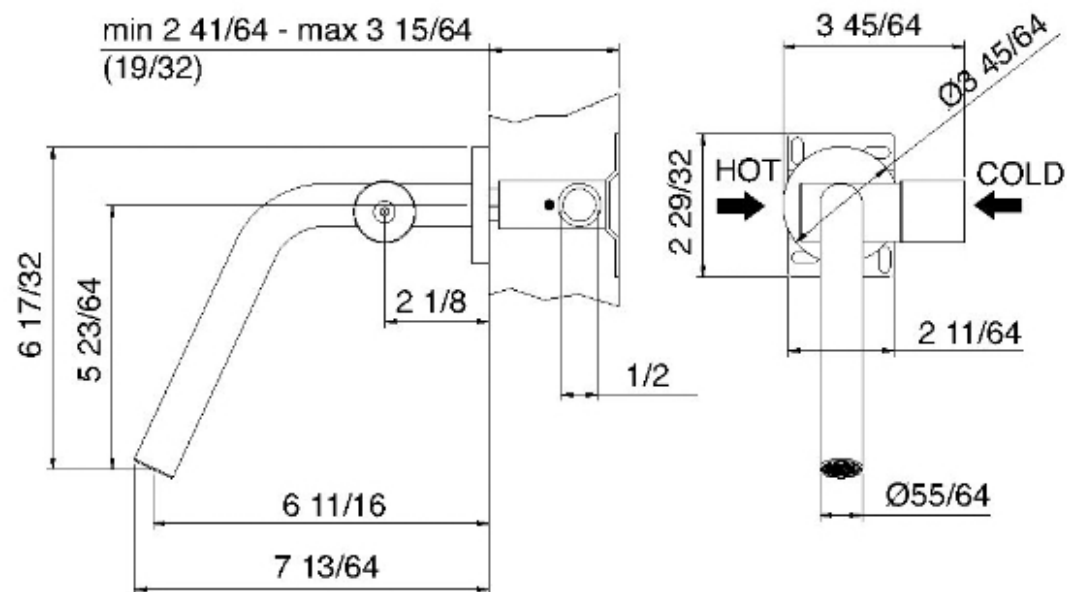

1151__03

Miscelatore monocomando lavabo incasso 173

FINITURE:

INOX SATINATO

RUBINETTERIE
tremme
instruments for water