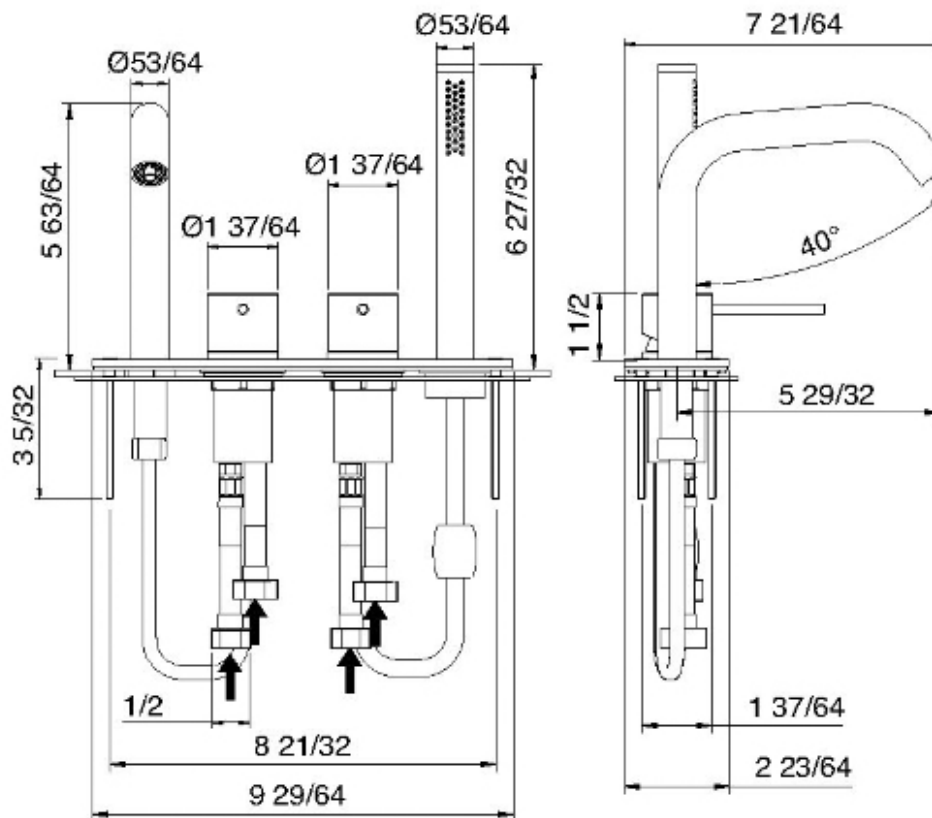

1368

Batteria bordo vasca a 4 fori con doccetta estraibile

FINITURE:

INOX SATINATO

treeemme RUBINETTERIE
instruments for water