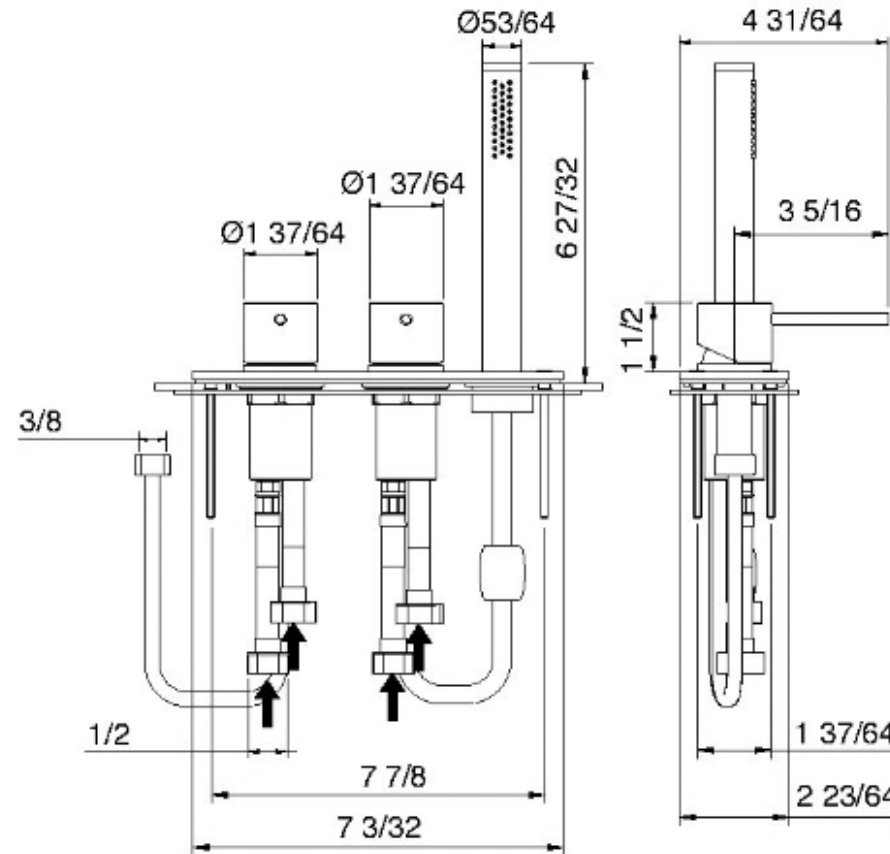

1369

Batteria bordo vasca con doccetta estraibile senza bocca

FINITURE:

INOX SATINATO

tremme RUBINETTERIE
instruments for water