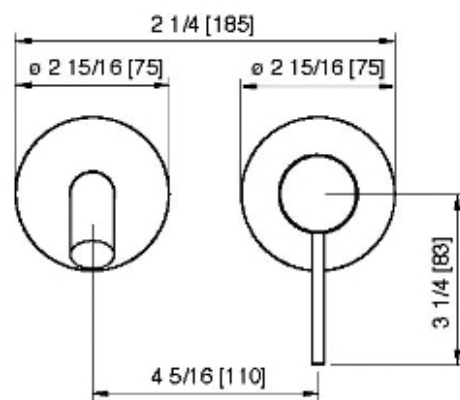

13C6__02

Miscelatore monocomando lavabo incasso 220

FINITURE:

INOX SATINATO

RUBINETTERIE
tremme
instruments for water