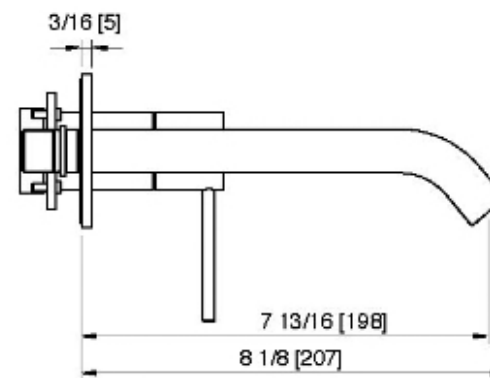

13C6__02

Miscelatore monocomando lavabo incasso 220

FINITURE:

INOX SATINATO

RUBINETTERIE
tremme
instruments for water