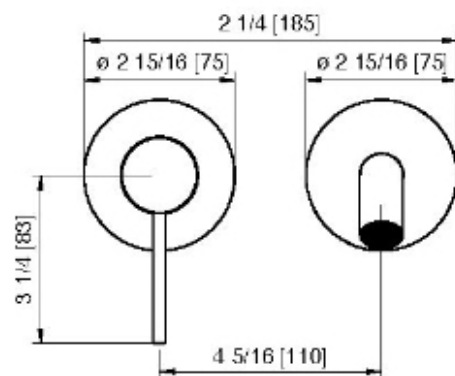

13C9__02

Miscelatore monocomando lavabo incasso 220

FINITURE:

INOX SATINATO

RUBINETTERIE
tremme
instruments for water