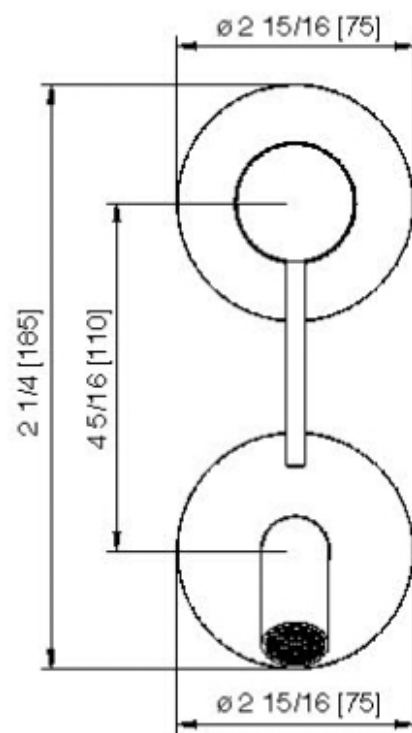

# 13D3\_\_01

Miscelatore monocomando lavabo incasso 220

FINITURE:

INOX SATINATO

RUBINETTERIE  
**tremme**  
*instruments for water*