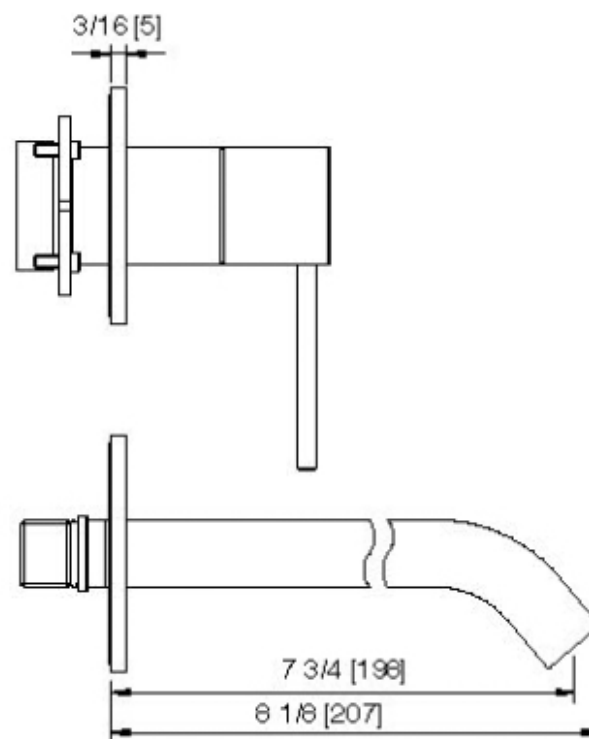

# 13D3\_\_01

Miscelatore monocomando lavabo incasso 220

FINITURE:

INOX SATINATO

RUBINETTERIE  
**tremme**  
*instruments for water*