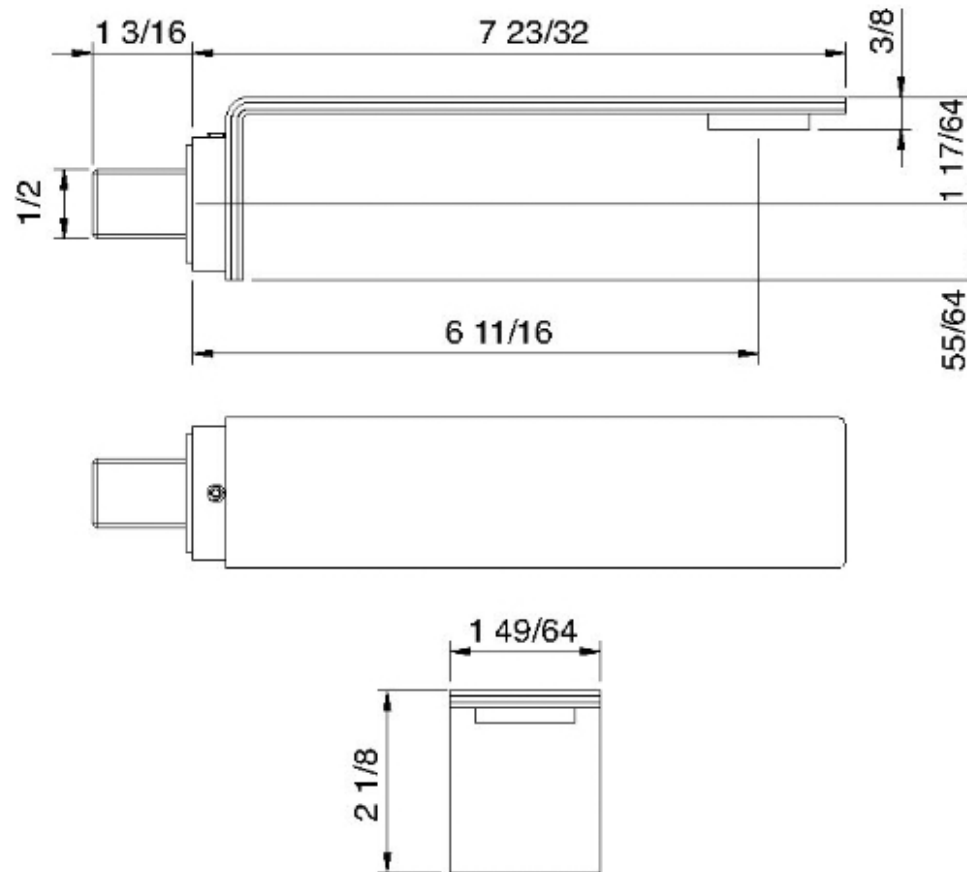

# 2863HF

Bocca a muro per vasca 170

FINITURE:

INOX SATINATO

**treeemme** RUBINETTERIE  
*instruments for water*