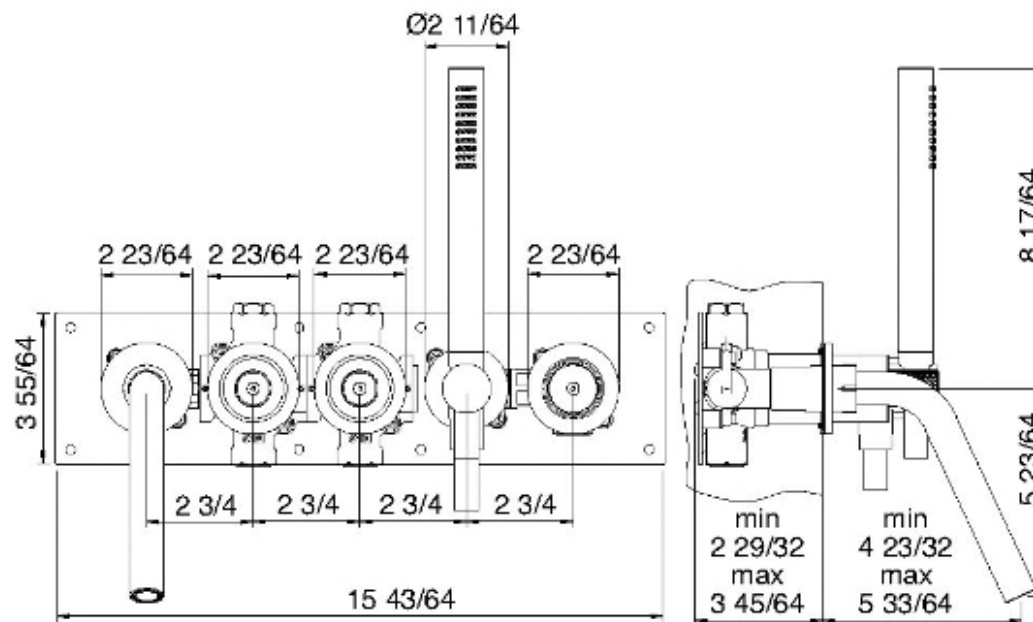

# 6005\_\_51

Miscelatore monocomando vasca/doccia incasso

FINITURE:

INOX SATINATO

RUBINETTERIE  
**treemme**  
*instruments for water*