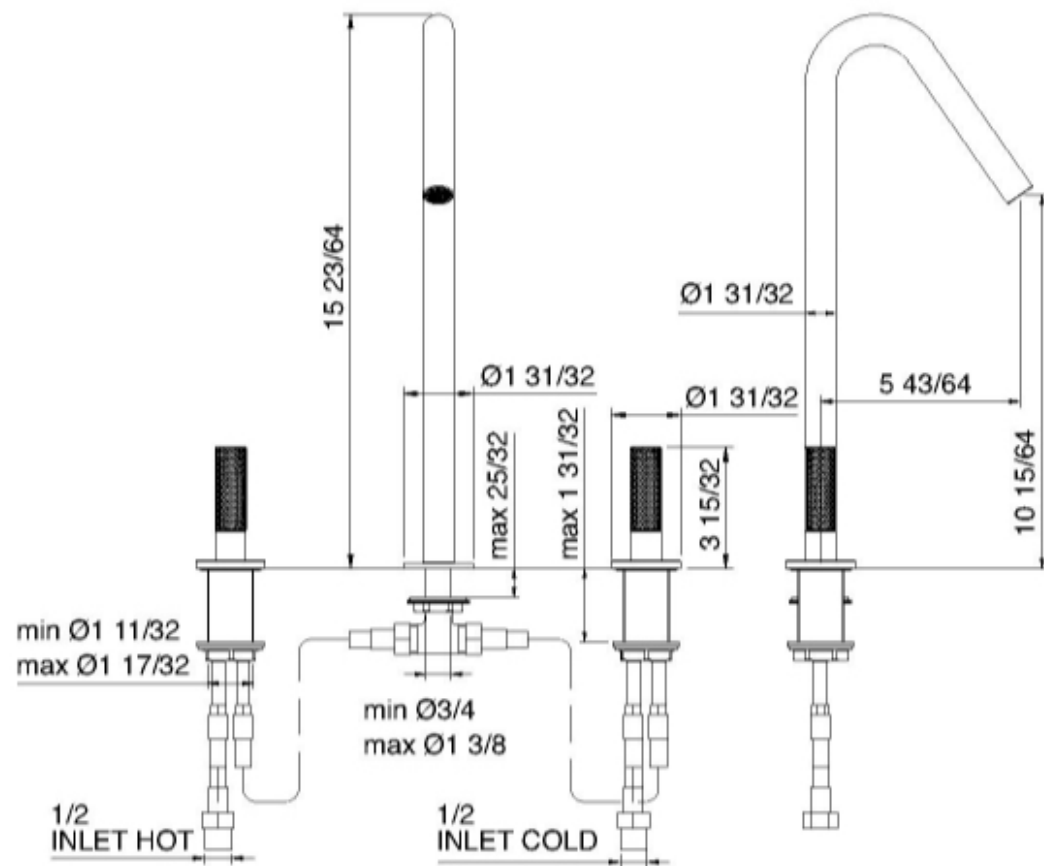

6016

Batteria lavabo 260

FINITURE:

INOX SATINATO

tremme RUBINETTERIE
instruments for water