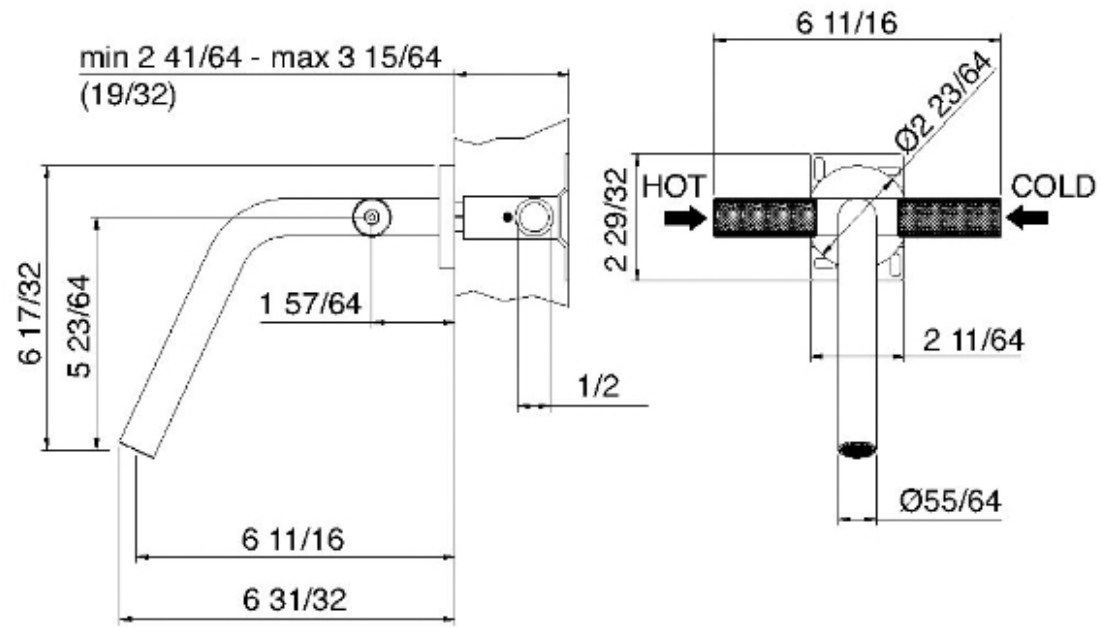

6051__03

Gruppo lavabo a muro 168

FINITURE:

INOX SATINATO

RUBINETTERIE
treemme
instruments for water