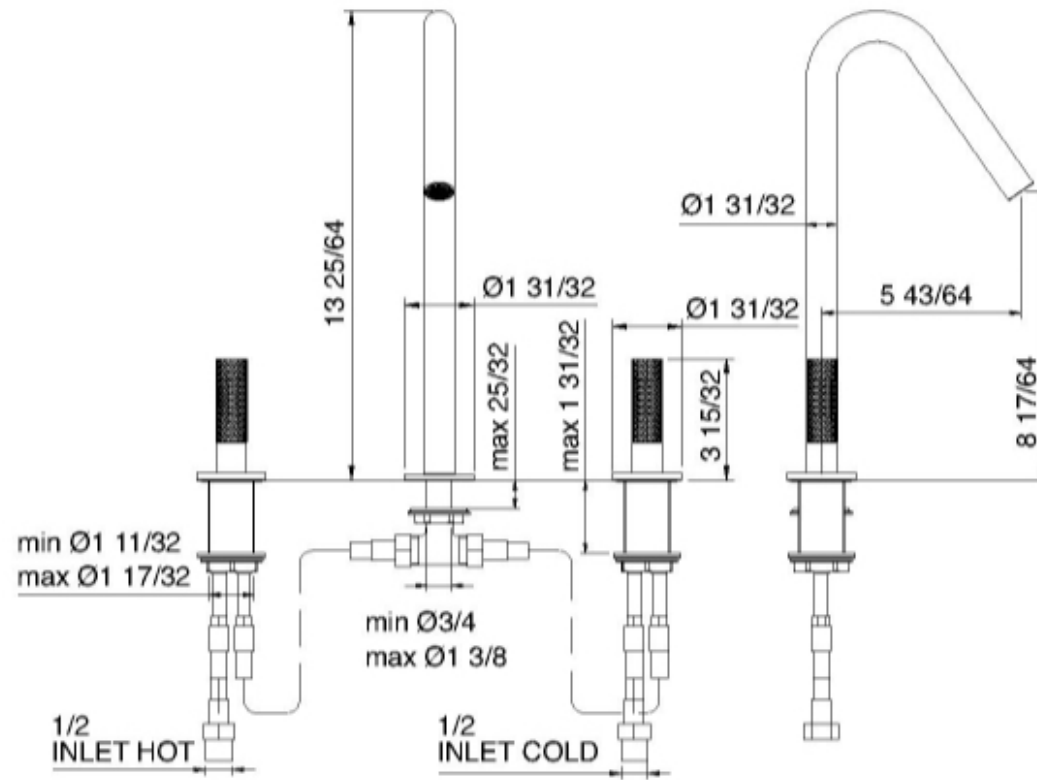

# 6054

Batteria lavabo 210

FINITURE:

INOX SATINATO

RUBINETTERIE  
**treemme**  
*instruments for water*