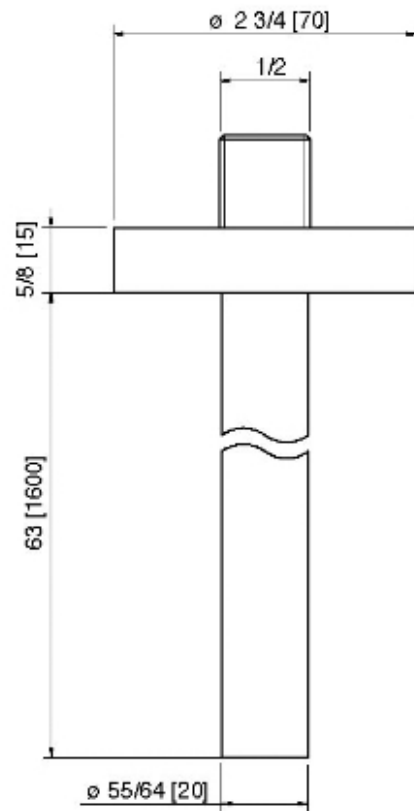

# 6576

Bocca a soffitto con rosone

FINITURE:

INOX SATINATO

RUBINETTERIE  
**treemme**  
*instruments for water*