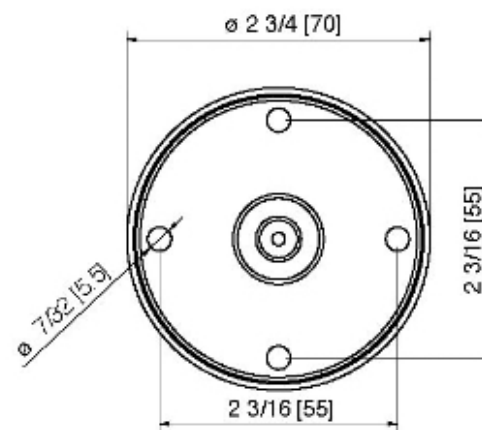

# 6576

Bocca a soffitto con rosone

FINITURE:

INOX SATINATO

RUBINETTERIE  
**treemme**  
*instruments for water*