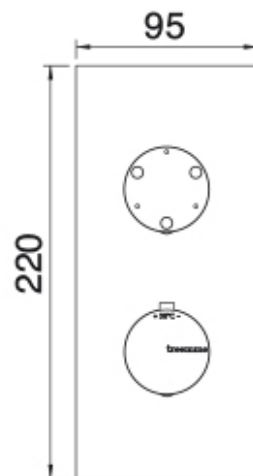

8A72__03

Termostatico incasso con deviatore 3 uscite

FINITURE:

INOX SATINATO

RUBINETTERIE
treemme
instruments for water