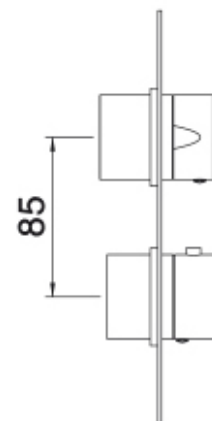

8A72__03

Termostatico incasso con deviatore 3 uscite

FINITURE:

INOX SATINATO

RUBINETTERIE
treemme
instruments for water