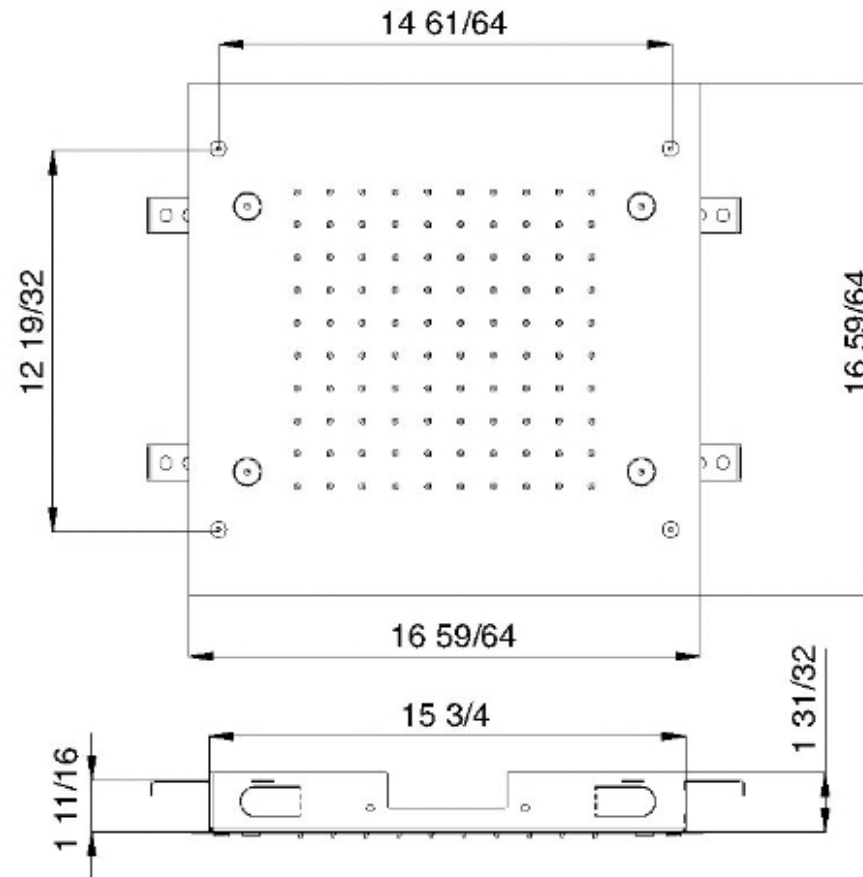

RTBR304

Soffione a soffitto ad incasso con pioggia nebulizzatori

FINITURE:

INOX SATINATO

treemme RUBINETTERIE
instruments for water