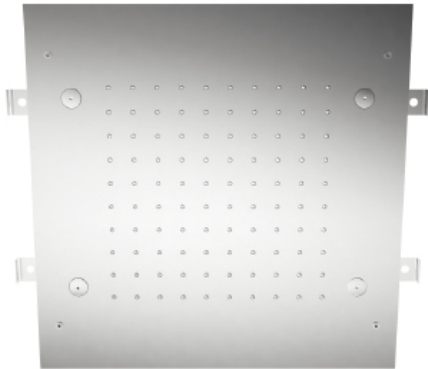

RTBR304

Soffione a soffitto ad incasso con pioggia nebulizzatori

FINITURE:

INOX SATINATO

treemme RUBINETTERIE
instruments for water