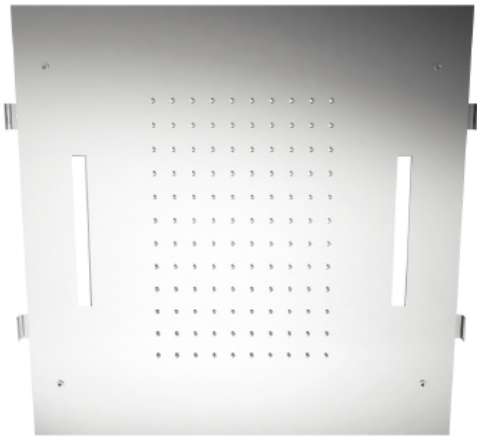

# RTBR305

Soffione a soffitto ad incasso con pioggia e cromoterapia

FINITURE:

INOX SATINATO

RUBINETTERIE  
**tremme**  
*instruments for water*