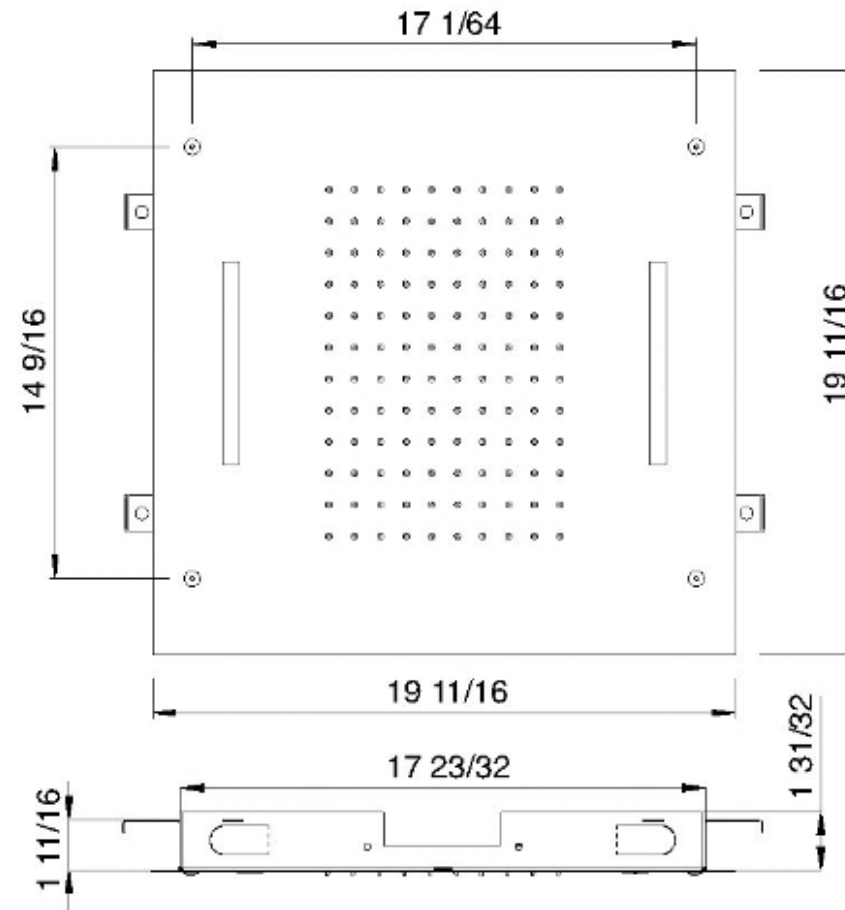

# RTBR305

Soffione a soffitto ad incasso con pioggia e cromoterapia

FINITURE:

INOX SATINATO

RUBINETTERIE  
**tremme**  
*instruments for water*