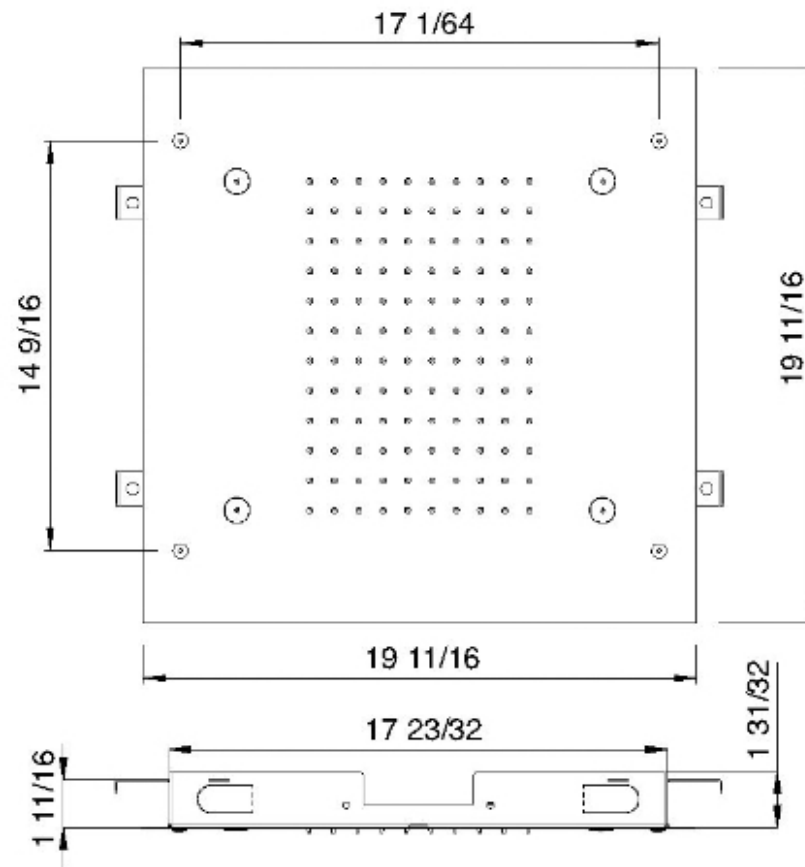

# RTBR307

Soffione a soffitto ad incasso con pioggia nebulizzatori

FINITURE:

INOX SATINATO

RUBINETTERIE  
**treemme**  
*instruments for water*