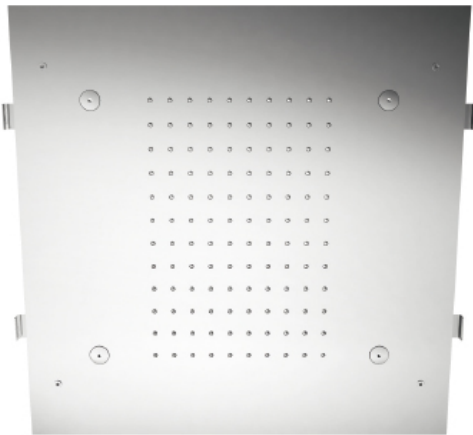

# RTBR307

Soffione a soffitto ad incasso con pioggia nebulizzatori

FINITURE:

INOX SATINATO

RUBINETTERIE  
**treemme**  
*instruments for water*