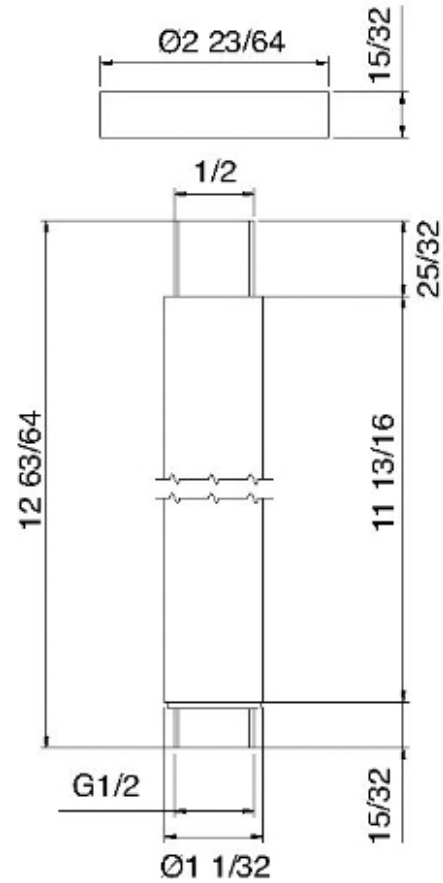

# RTBR341

Braccio doccia da soffitto 300 mm

FINITURE:

INOX SATINATO

**tree**<sup>RUBINETTERIE</sup>**emme**  
*instruments for water*