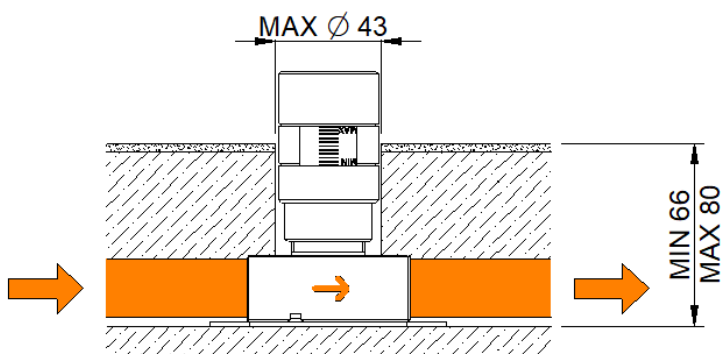

RWIT4540ZZ01

RWIT7A40ZZ02