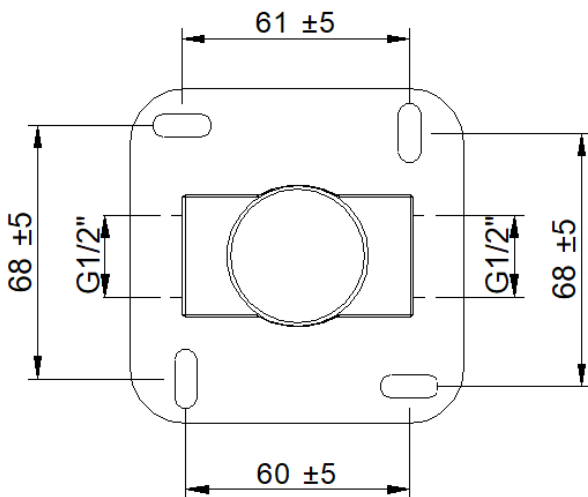

RWIT7A40ZZ02

RWIT7A40ZZ01