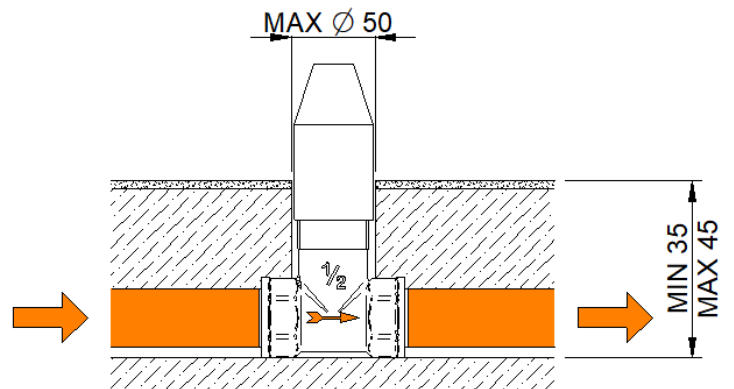

EN

It is suggested to purge the inlet tubes before to install the product

SP

Enjaguar con mucha atención los tubos de alimentación antes de conectar el producto

RWIT4540ZZ01

RWIT1040ZZ01

RWIT7A40ZZ01

RWIT4440ZZ01/02/72