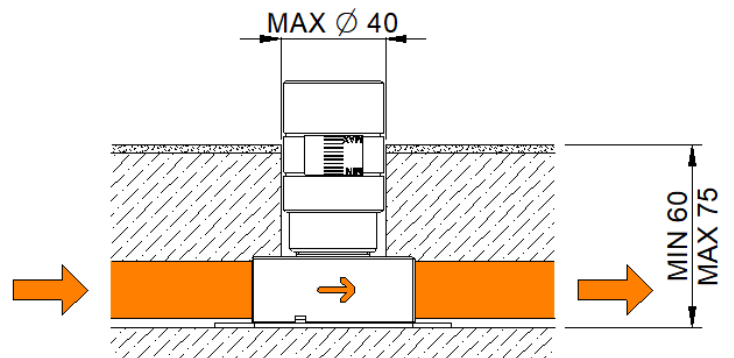

EN

It is suggested to purge the inlet tubes before to install the product

SP

Enjaguar con mucha atención los tubos de alimentación antes de conectar el producto

RWIT4540ZZ01

RWIT1040ZZ01

RWIT7A40ZZ01

RWIT4440ZZ01/02/72