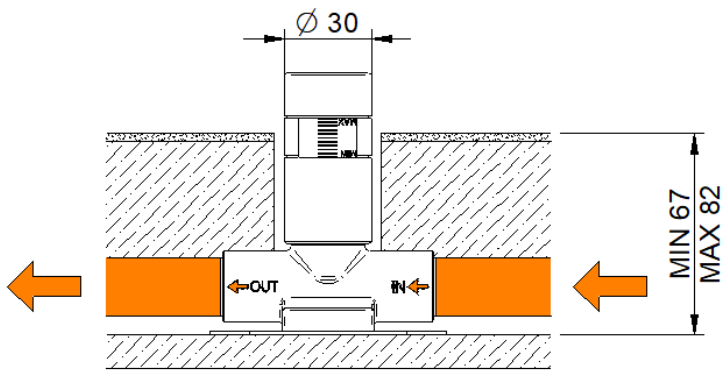

EN

It is suggested to purge the inlet tubes before to install the product

SP

Enjaguar con mucha atención los tubos de alimentación antes de conectar el producto

RWIT4540ZZ01

RWIT1040ZZ01

RWIT7A40ZZ01

RWIT4440ZZ01/02/72