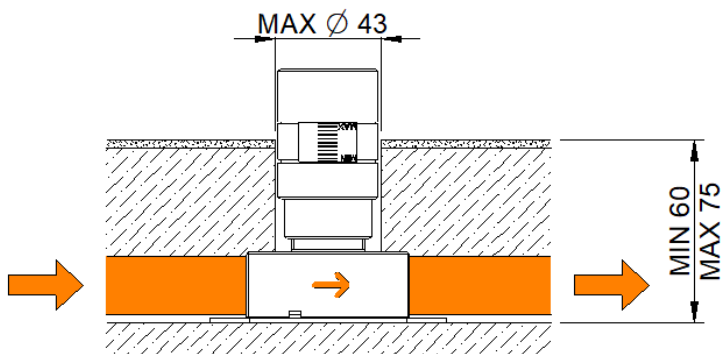

EN

It is suggested to purge the inlet tubes before to install the product

SP

Enjaguar con mucha atención los tubos de alimentación antes de conectar el producto

RWIT4540ZZ01

RWIT1040ZZ01

RWIT7A40ZZ01

RWIT4440ZZ01/02/72