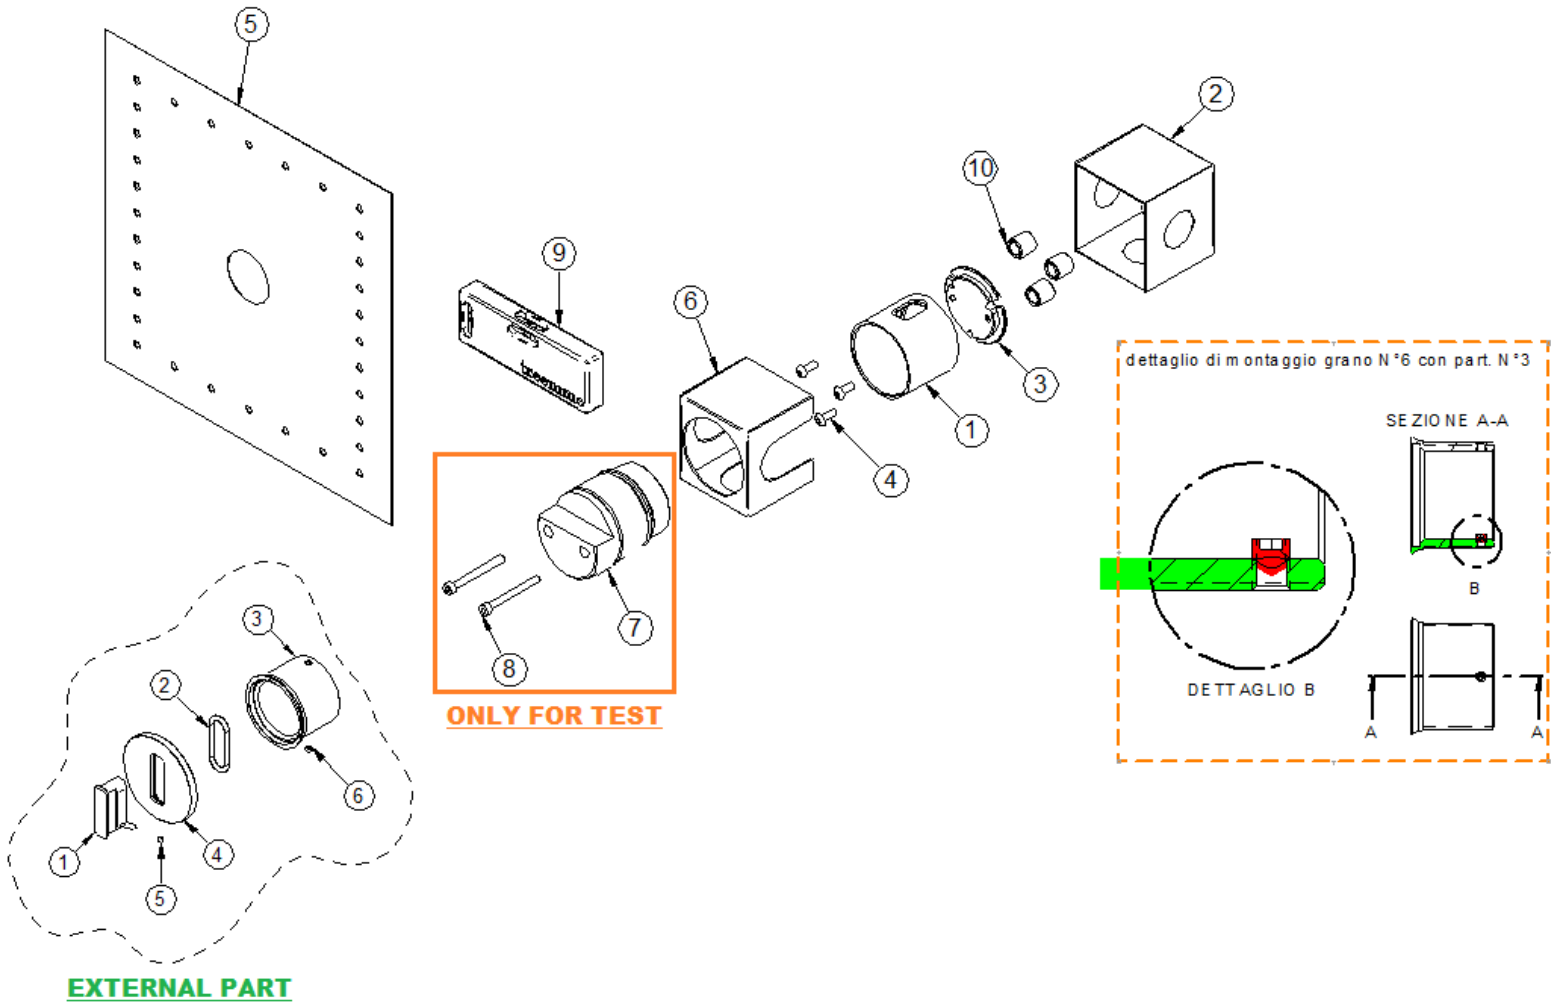

RUBINETTERIE treemme

Certified to
NSF/ANSI 61

IMIS00313

IT

Grazie per aver scelto Rubinetterie Treemme. Perché il Suo rubinetto funzioni correttamente e possa durare nel tempo, occorre che vengano rispettate le procedure di installazione ed manutenzione illustrate in questo opuscolo.

MIX - Direction Flow
Direzione flusso acqua MIX

DETTAGLIO A

MAX - 70CM

RUBINETTERIE
treemme
instruments for water