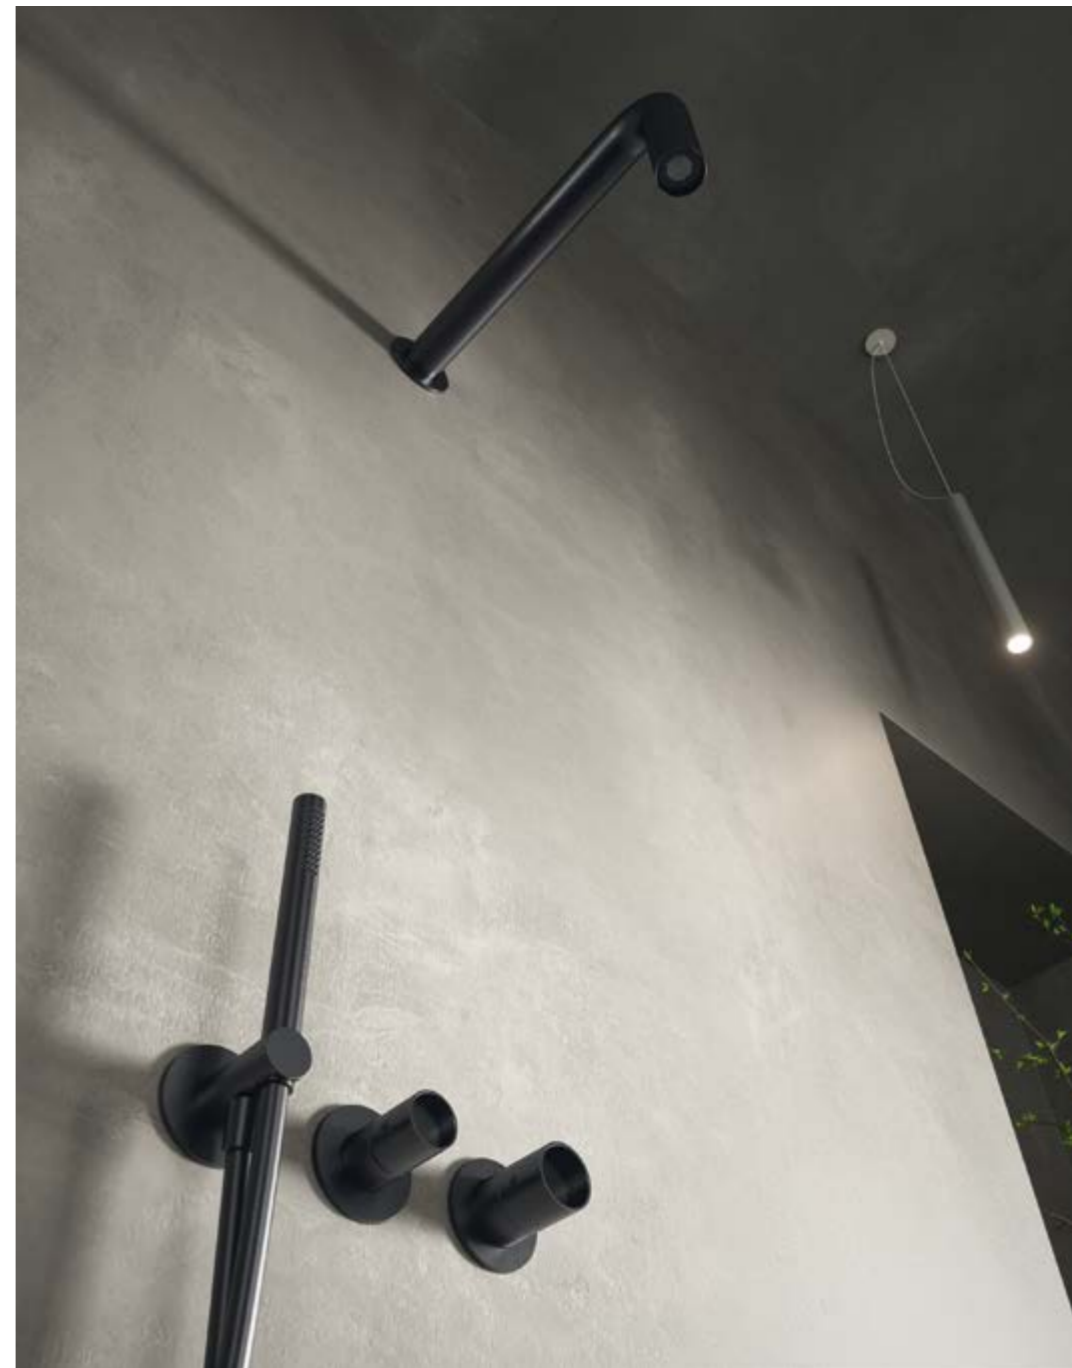

RWIT 4AF2 01 01 + RWIT 2847 01 71 + RWIT 4A47 01 02